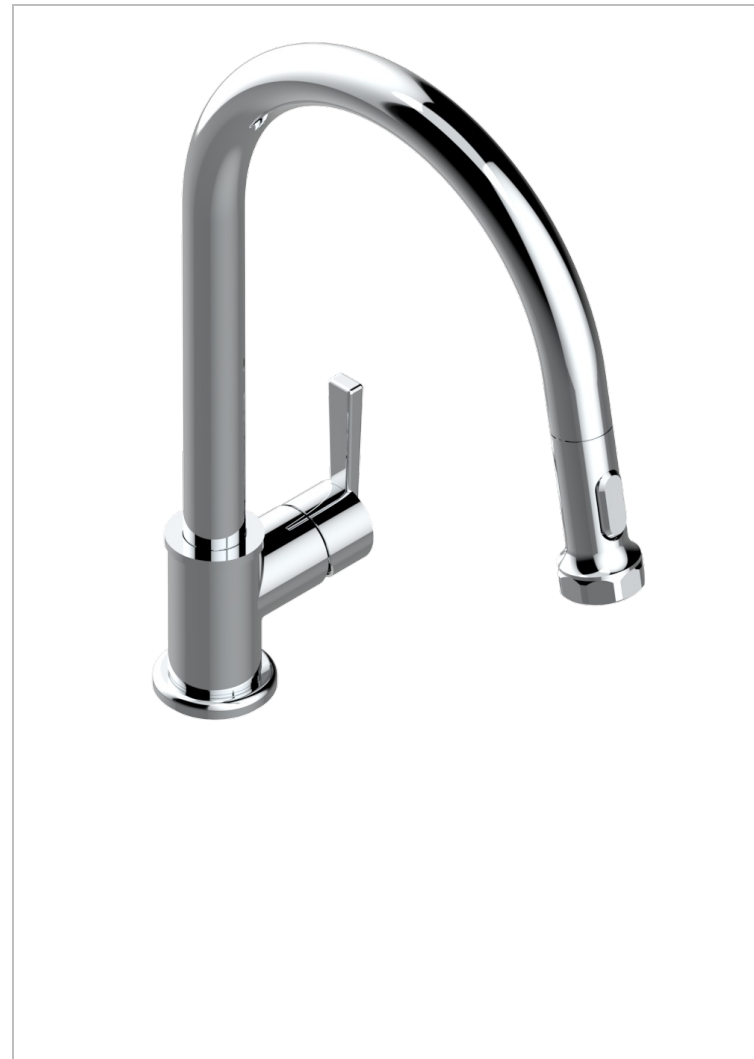

# CLUB SAINT-GERMAIN A MANETTES

G7J-6181D/US

Mitigeur d'évier avec bec orientable et douchette extractible, standard américain

THG<sup>®</sup>  
PARIS

78375

23/02/2022

## CARACTÉRISTIQUES

- Club Saint-Germain à manettes
- Mitigeur d'évier avec bec orientable et douchette extractible, standard américain

## FINITIONS DISPONIBLES

Bronze clair - D01  
Chromé - A02  
Chromé / doré - G02  
Chromé mat - C02  
Doré brillant - F01  
Doré mat - F07

Laiton fumé naturel - A13  
Nickel brillant - B01  
Nickel mat - C01  
Noir mat céramique - D30  
Or pâle - F30  
Or pâle mat - F31