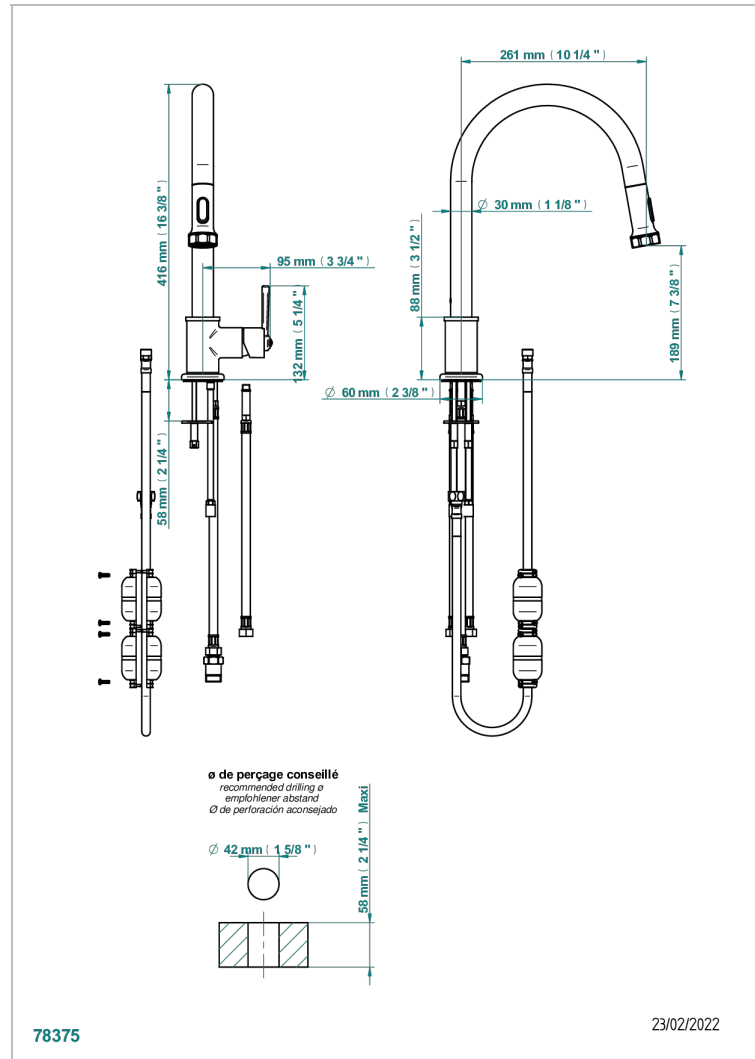

# CLUB SAINT-GERMAIN A MANETTES

G7J-6181D/US

Mitigeur d'évier avec bec orientable et douchette extractible, standard américain

THG<sup>®</sup>  
PARIS

78375

23/02/2022

## CARACTÉRISTIQUES

- Club Saint-Germain à manettes
- Mitigeur d'évier avec bec orientable et douchette extractible, standard américain