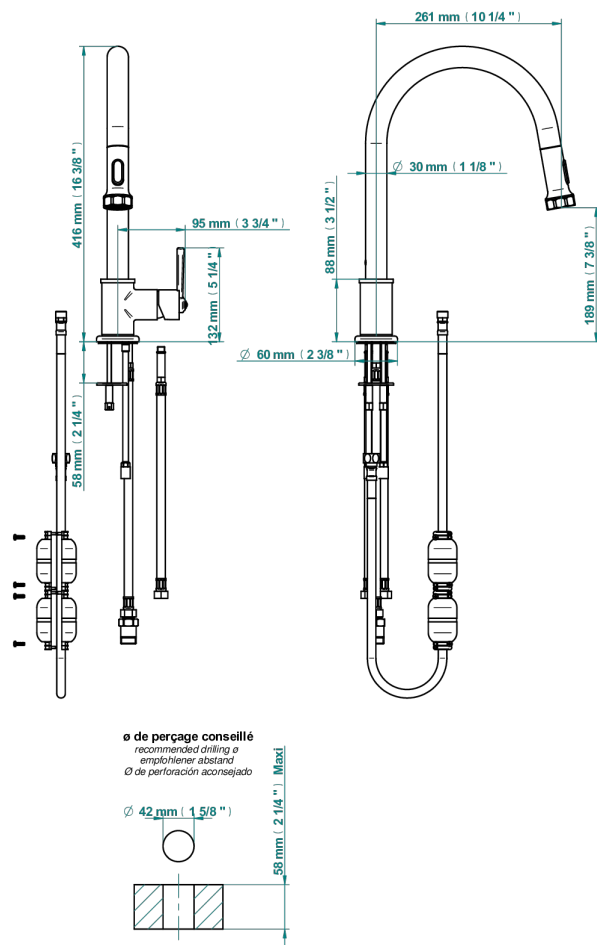

CLUB SAINT-GERMAIN CON MANETAS

G7J-6181D/US

THG[®]
PARIS

Mitigeur d'évier avec bec orientable et douchette extractible, standard américain

78375

23/02/2022

CARACTERÍSTICAS

- Club Saint-Germain con manetas
- Mitigeur d'évier avec bec orientable et douchette extractible, standard américain

Níquel viejo - H28
Pvd blush - H62
Pvd blush mate - H60
Pvd color latón - H49
Pvd color latón mate - H50
Pvd color níquel - H55

Pvd color níquel mate - H56
Pvd color oro - H52
Pvd color oro mate - H53
Pvd grafito - H64
Pvd grafito mate - H65
Pvd marrón bronce - F33

Pvd marrón bronce mate - F34
Pvd umber - H66
Pvd umber mate - H67