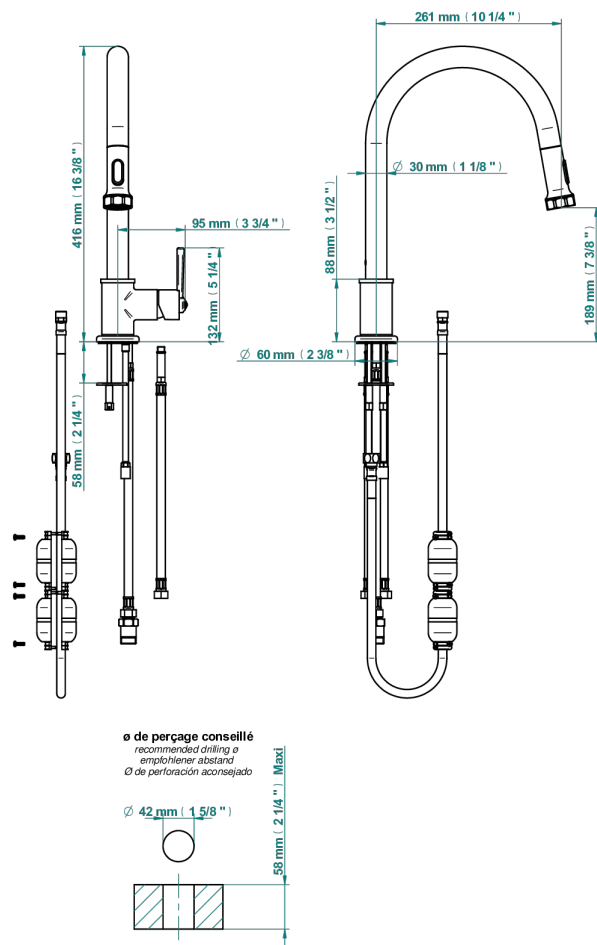

SAINT-GERMAIN CON MANETAS

G7D-6181D/US

THG[®]
PARIS

Mitigeur d'évier avec bec orientable et douchette extractible, standard américain

78375

23/02/2022

CARACTERÍSTICAS

- Saint-germain con manetas
- Mitigeur d'évier avec bec orientable et douchette extractible, standard américain

Níquel viejo - H28
Pvd blush - H62
Pvd blush mate - H60
Pvd color latón - H49
Pvd color latón mate - H50
Pvd color níquel - H55

Pvd color níquel mate - H56
Pvd color oro - H52
Pvd color oro mate - H53
Pvd grafito - H64
Pvd grafito mate - H65
Pvd marrón bronce - F33

Pvd marrón bronce mate - F34
Pvd umber - H66
Pvd umber mate - H67