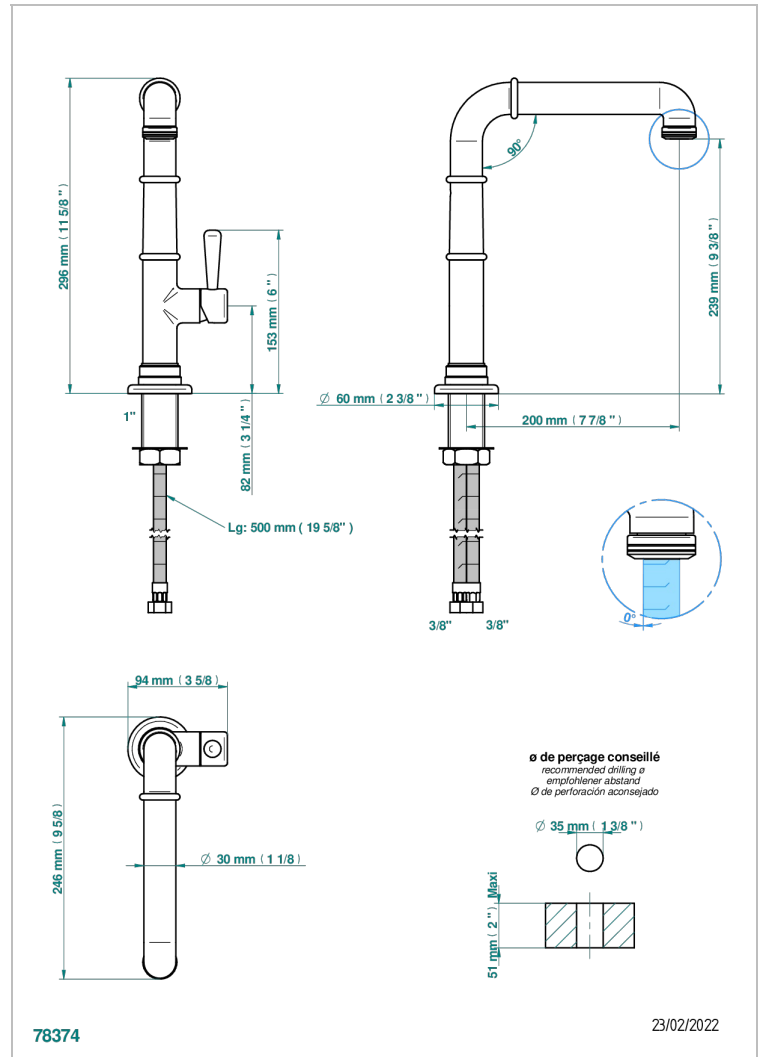

BEAUBOURG A MANETTES

G7B-6506H/US

Mitigeur d'évier, standard américain

THG[®]
PARIS

CARACTÉRISTIQUES

- Beaubourg à manettes
- Mitigeur d'évier, standard américain

FINITIONS DISPONIBLES

Bronze clair - D01
Chromé - A02
Chromé / doré - G02
Chromé mat - C02
Doré brillant - F01
Doré mat - F07