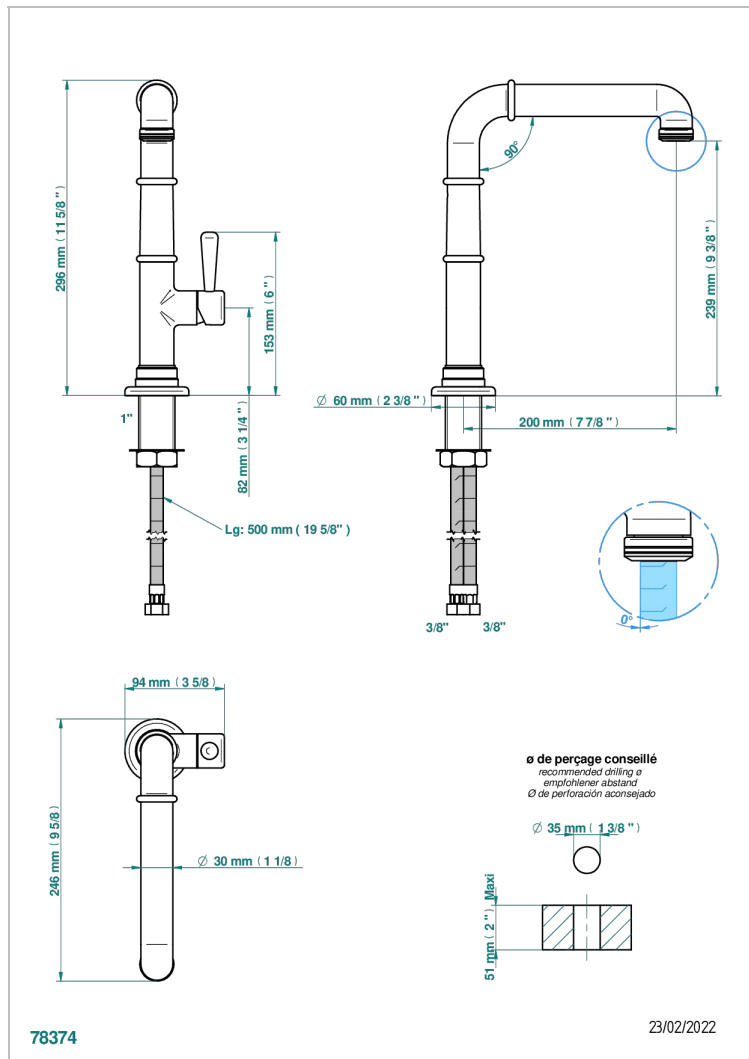

BEAUBOURG CON MANETAS

G7B-6506H/US

Mitigeur d'évier, standard américain

THG[®]
PARIS

CARACTERÍSTICAS

- Beaubourg con manetas
- Mitigeur d'évier, standard américain

ACABADOS DISPONIBLES

Bronce claro - D01
Cerámica negra mate - D30
Cromo - A02
Cromo / dorado - G02
Cromo mate - C02
Dorado - F01