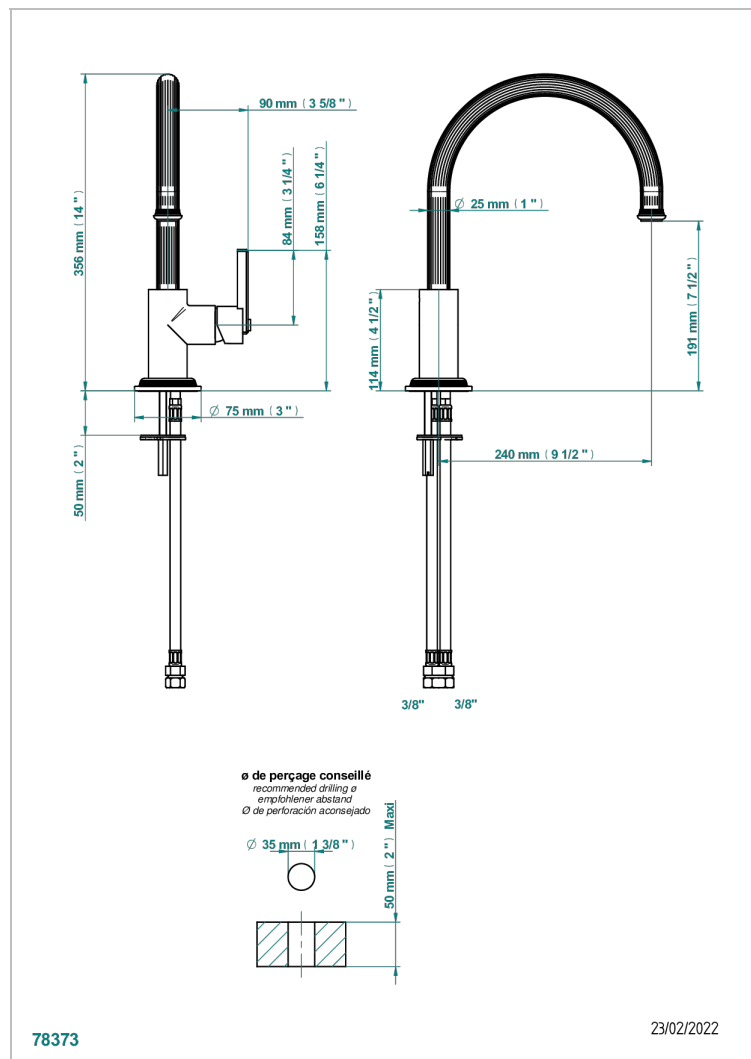

# GRAND CENTRAL ONYX BLANC A MANETTES

U9S-6181N/US

Mitigeur d'évier avec bec orientable, standard américain

THG<sup>®</sup>  
PARIS

## CARACTÉRISTIQUES

- Grand Central Onyx blanc à manettes
- Mitigeur d'évier avec bec orientable, standard américain