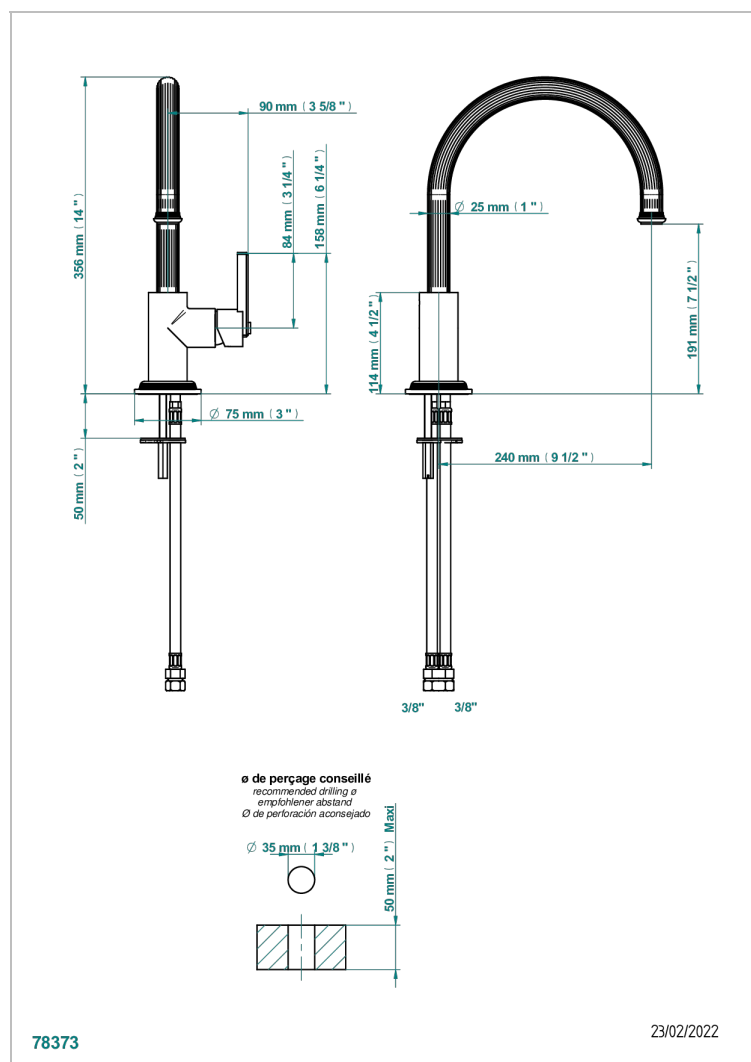

# GRAND CENTRAL WHITE ONYX WITH LEVER HANDLES

U9S-6181N/US

Mitigeur d'évier avec bec orientable, standard américain

## CARACTERÍSTICAS

- Grand central White Onyx with lever handles
- Mitigeur d'évier avec bec orientable, standard américain