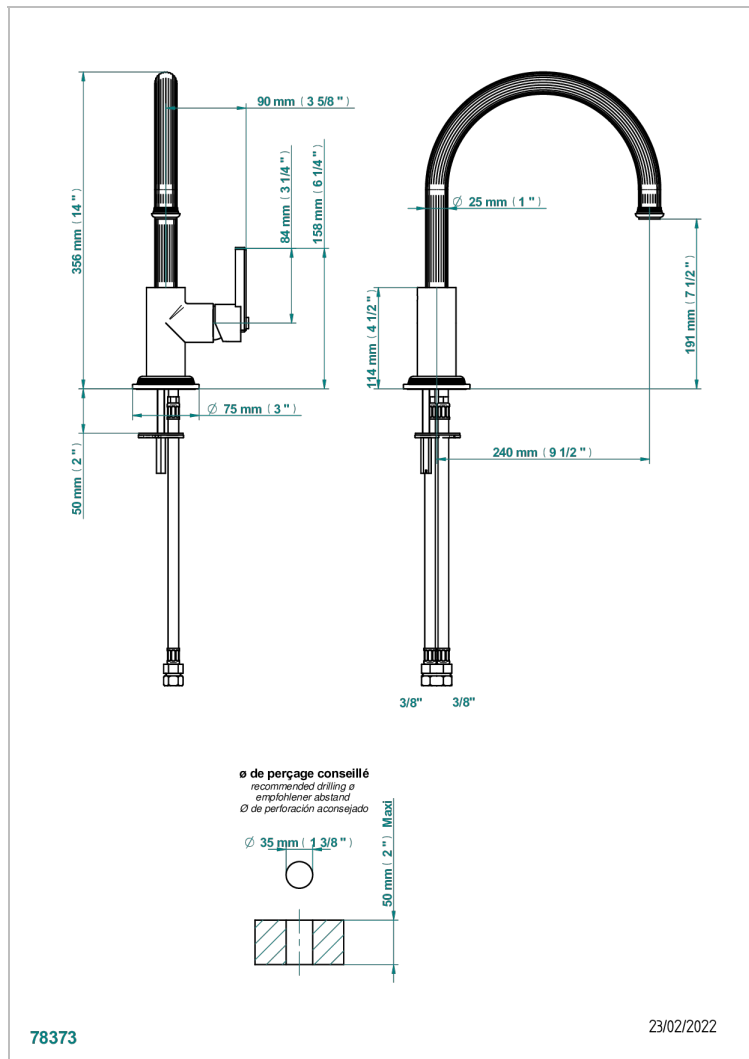

# GRAND CENTRAL ONYX BLANC

U9R-6181N/US

Mitigeur d'évier avec bec orientable, standard américain

THG<sup>®</sup>  
PARIS

## CARACTÉRISTIQUES

- Grand Central Onyx blanc
- Mitigeur d'évier avec bec orientable, standard américain