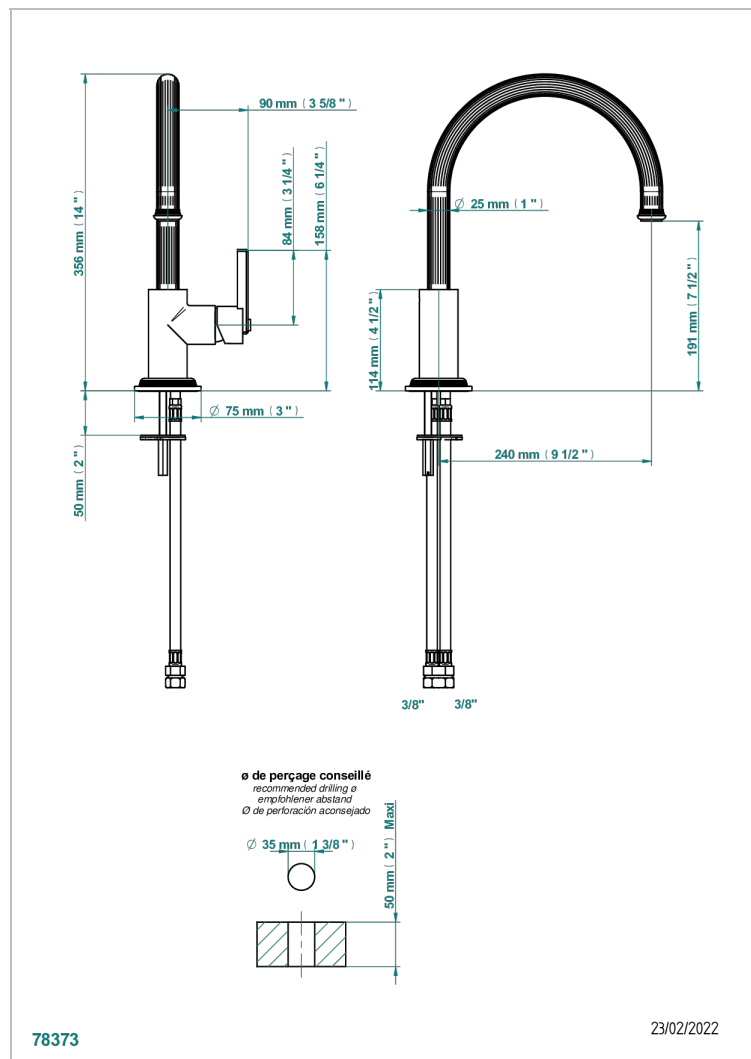

GRAND CENTRAL WHITE ONYX

U9R-6181N/US

Mitigeur d'évier avec bec orientable, standard américain

THG[®]
PARIS

CARACTERÍSTICAS

- Grand central White Onyx
- Mitigeur d'évier avec bec orientable, standard américain