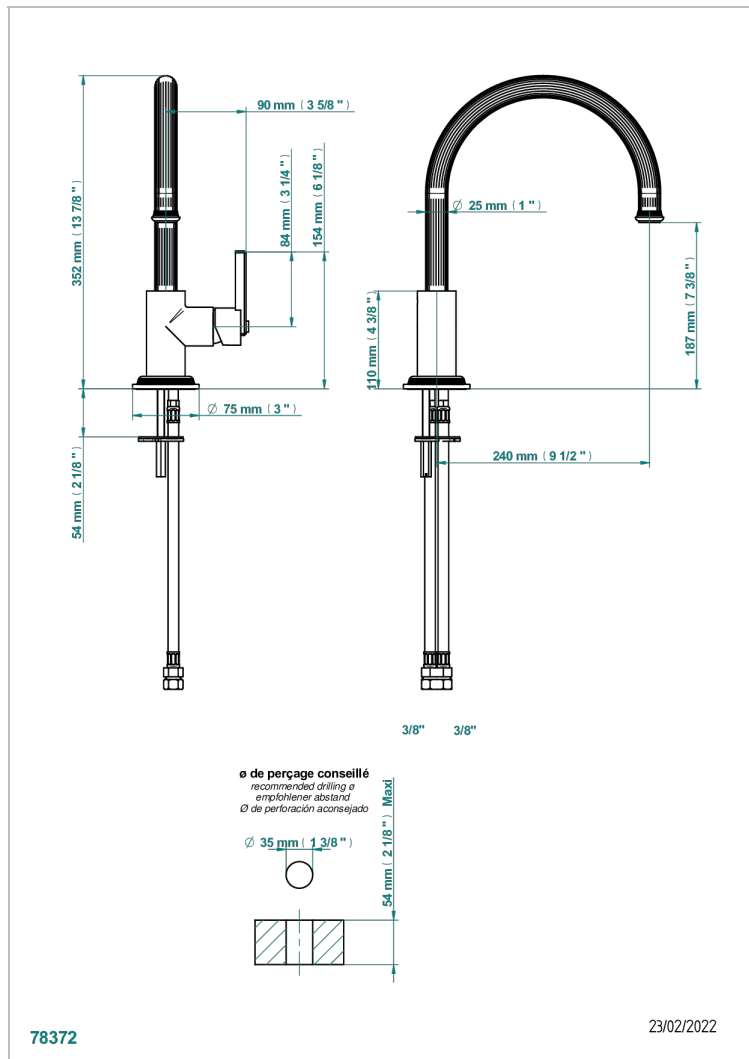

# GRAND CENTRAL METAL WITH LEVER

U9L-6181N/US

Mitigeur d'évier avec bec orientable, standard américain

THG<sup>®</sup>  
PARIS

## CARACTERÍSTICAS

- Grand central Metal with lever
- Mitigeur d'évier avec bec orientable, standard américain