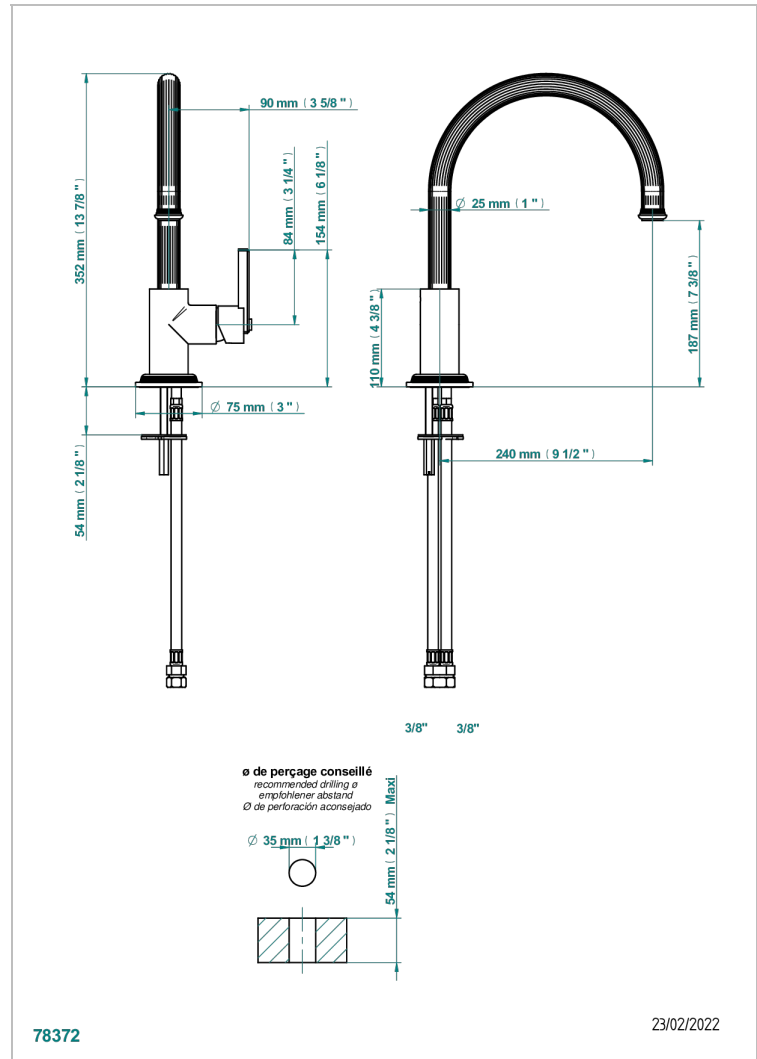

# GRAND CENTRAL METAL

U9K-6181N/US

Mitigeur d'évier avec bec orientable, standard américain

THG<sup>®</sup>  
PARIS

## CARACTERÍSTICAS

- Grand central Metal
- Mitigeur d'évier avec bec orientable, standard américain