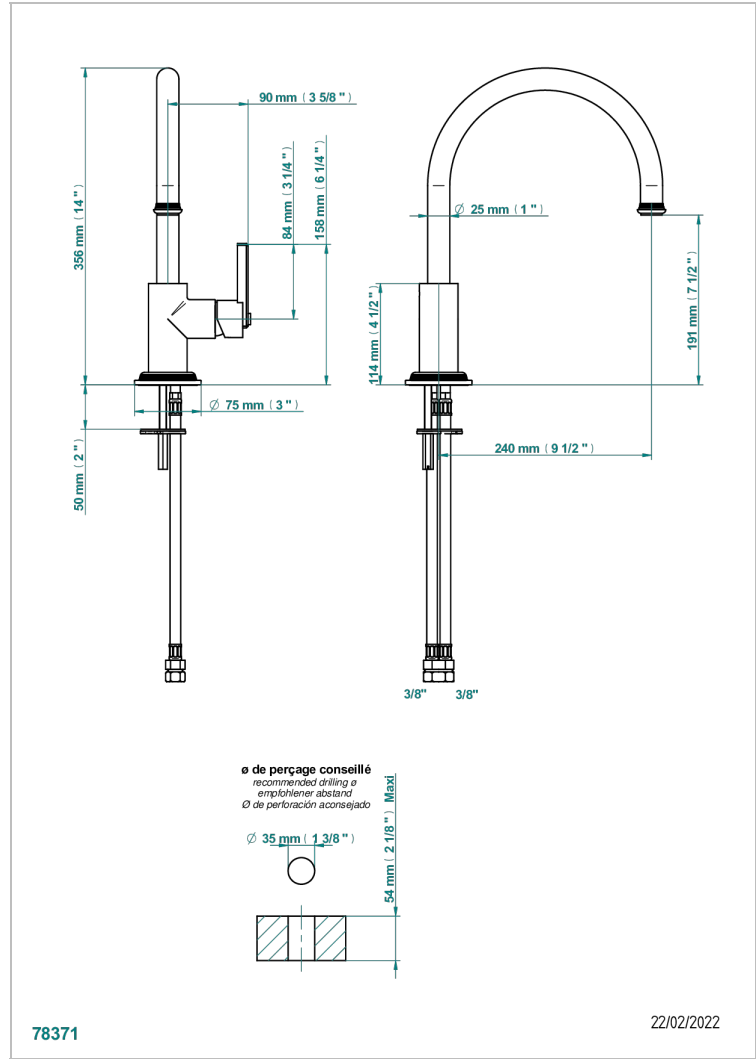

WEST COAST WHITE ONYX WITH LEVER HANDLES

U9H-6181N/US

Mitigeur d'évier avec bec orientable, standard américain

THG[®]
PARIS

CARACTERÍSTICAS

- West Coast White Onyx with lever handles
- Mitigeur d'évier avec bec orientable, standard américain