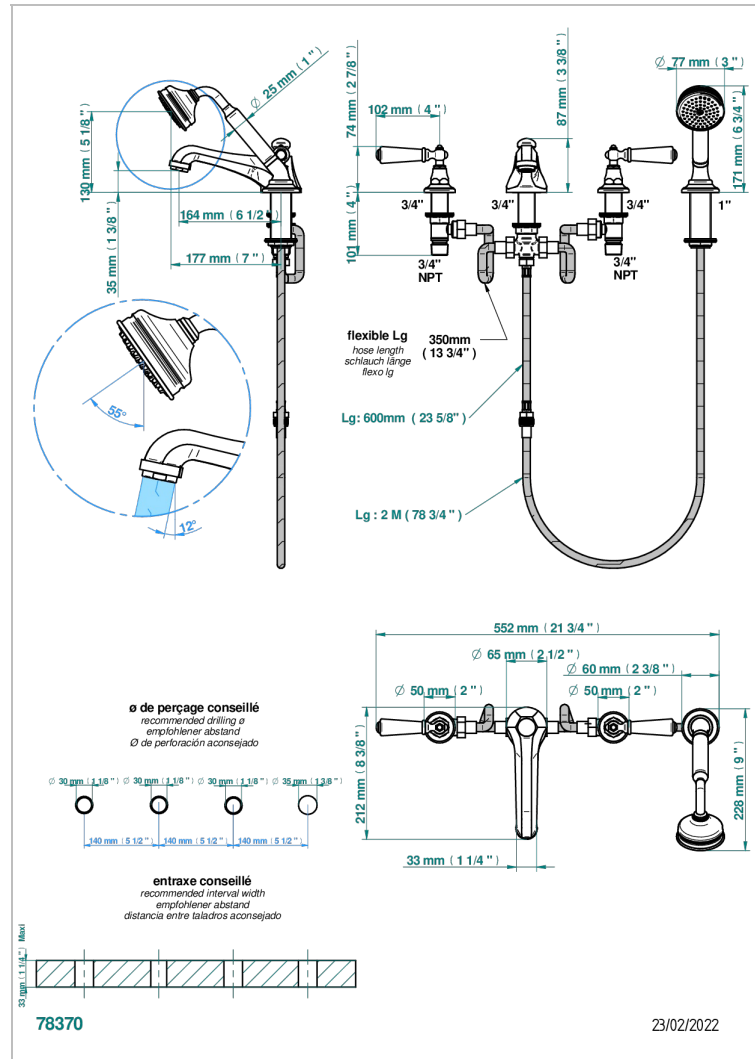

CHARLESTON A MANETTES METAL LISSE

G3N-112BGBB

Mélangeur bain douche 4 trous sur gorge avec bec bas goliath à inversion

CARACTÉRISTIQUES

- ACS : 18ACCLY473

CERTIFICATIONS

FINITIONS DISPONIBLES

Bronze clair - D01
Chromé - A02
Chromé / doré - G02
Chromé mat - C02
Doré brillant - F01
Doré mat - F07