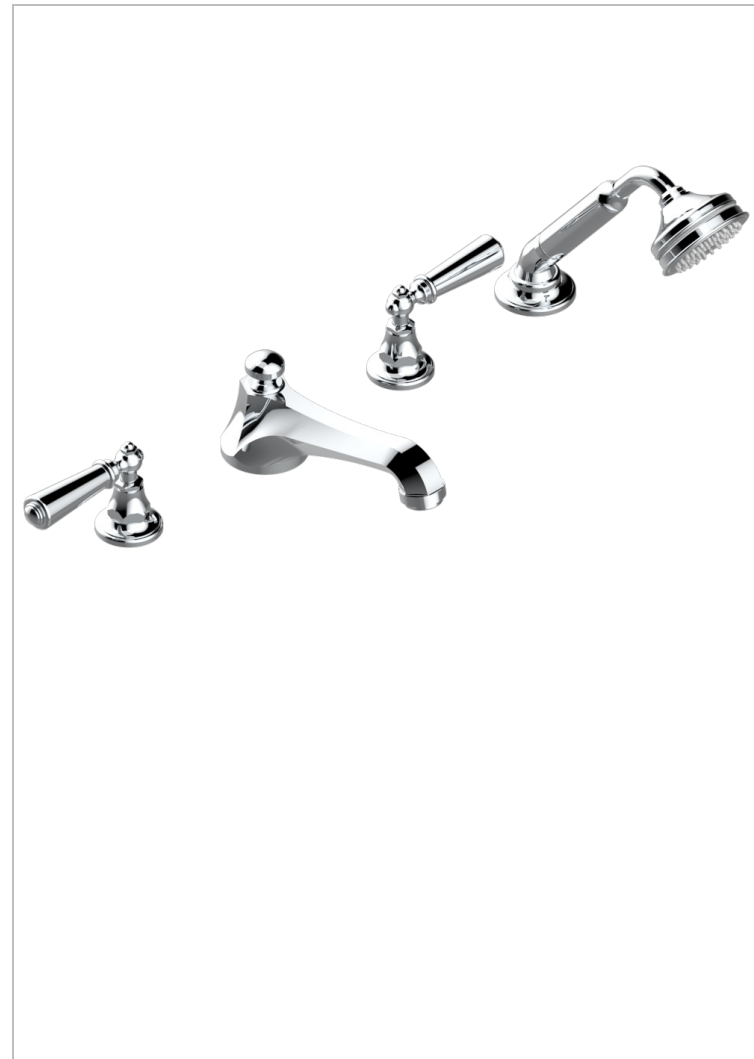

CHARLESTON A MANETTES METAL LISSE

G3N-112BGBB

Mélangeur bain douche 4 trous sur gorge avec bec bas goliath à inversion

CARACTÉRISTIQUES

- ACS : 18ACCLY473

CERTIFICATIONS

FINITIONS DISPONIBLES

Bronze clair - D01
Chromé - A02
Chromé / doré - G02
Chromé mat - C02
Doré brillant - F01
Doré mat - F07

Laiton fumé naturel - A13
Nickel brillant - B01
Nickel mat - C01
Noir mat céramique - D30
Or pâle - F30
Or pâle mat - F31

Pvd blush - H62
Pvd blush mat - H60
Pvd couleur bronze brown - F33
Pvd couleur bronze brown - mat - F34
Pvd couleur doré - H52
Pvd couleur doré mat - H53

Pvd couleur laiton - H49
Pvd couleur laiton mat - H50
Pvd couleur nickel - H55
Pvd couleur nickel mat - H56
Pvd graphite - H64
Pvd graphite mat - H65

Pvd umber - H66
Pvd umber mat - H67
Vieux cuivre rouge mat - H07
Vieux nickel - H28