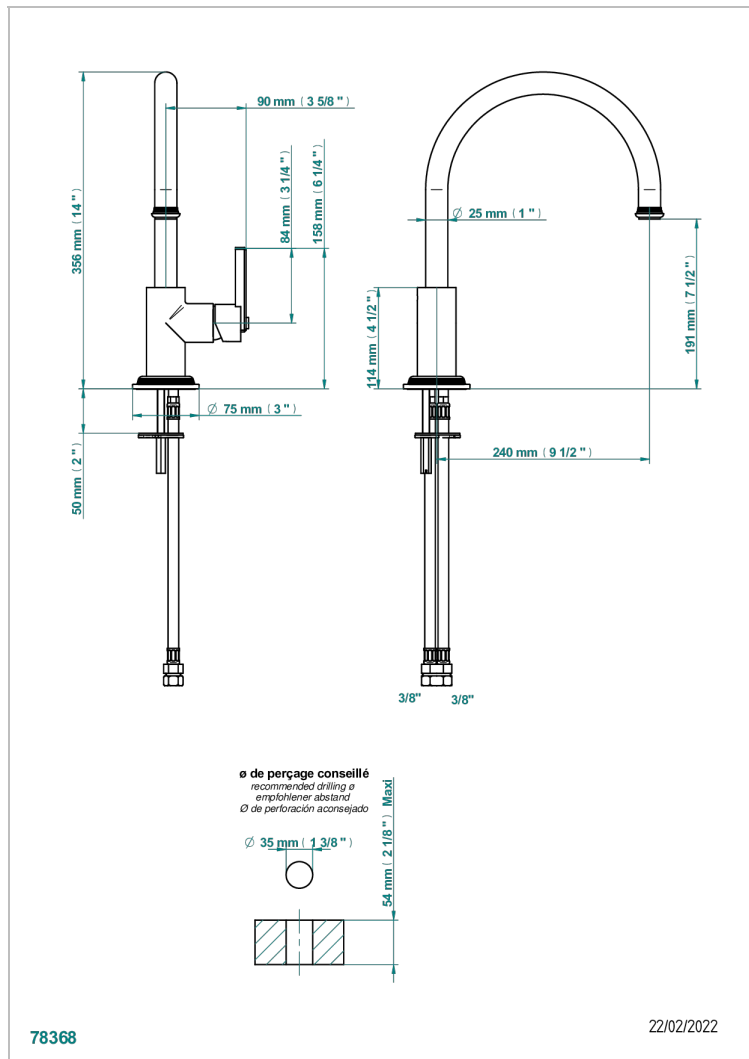

WEST COAST ONYX NOIR A MANETTES

U9F-6181N/US

Mitigeur d'évier avec bec orientable, standard américain

THG[®]
PARIS

CARACTÉRISTIQUES

- West Coast Onyx noir à manettes
- Mitigeur d'évier avec bec orientable, standard américain