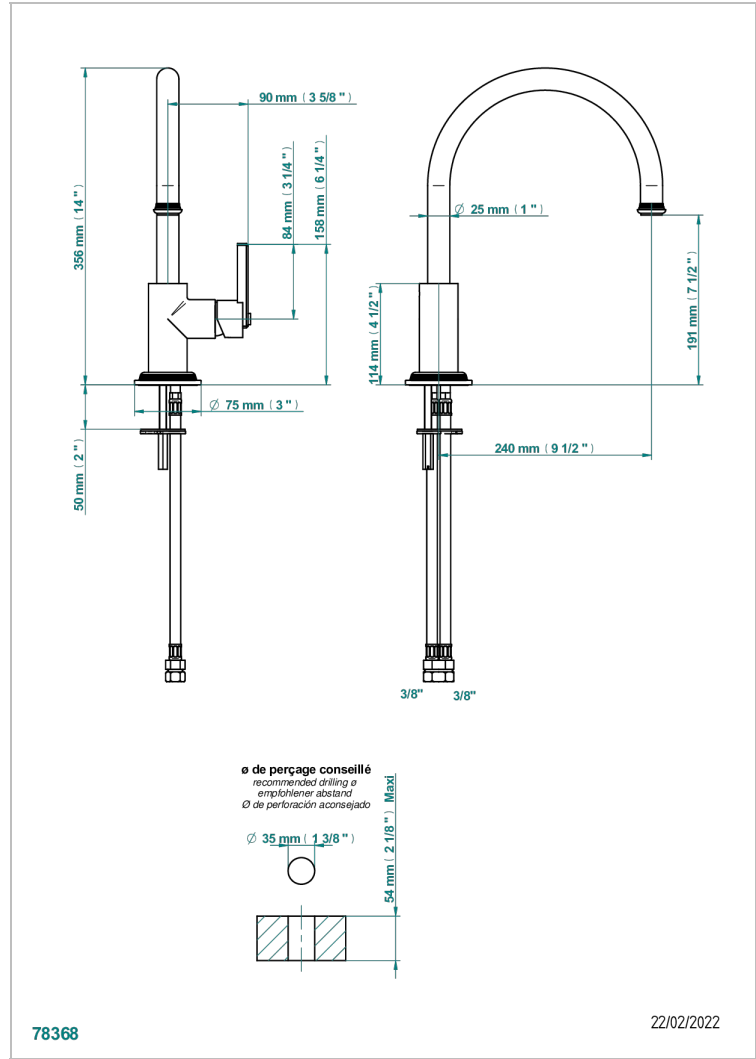

WEST COAST BLACK ONYX WITH LEVER

U9F-6181N/US

Mitigeur d'évier avec bec orientable, standard américain

THG[®]
PARIS

CARACTERÍSTICAS

- West Coast Black Onyx with lever
- Mitigeur d'évier avec bec orientable, standard américain