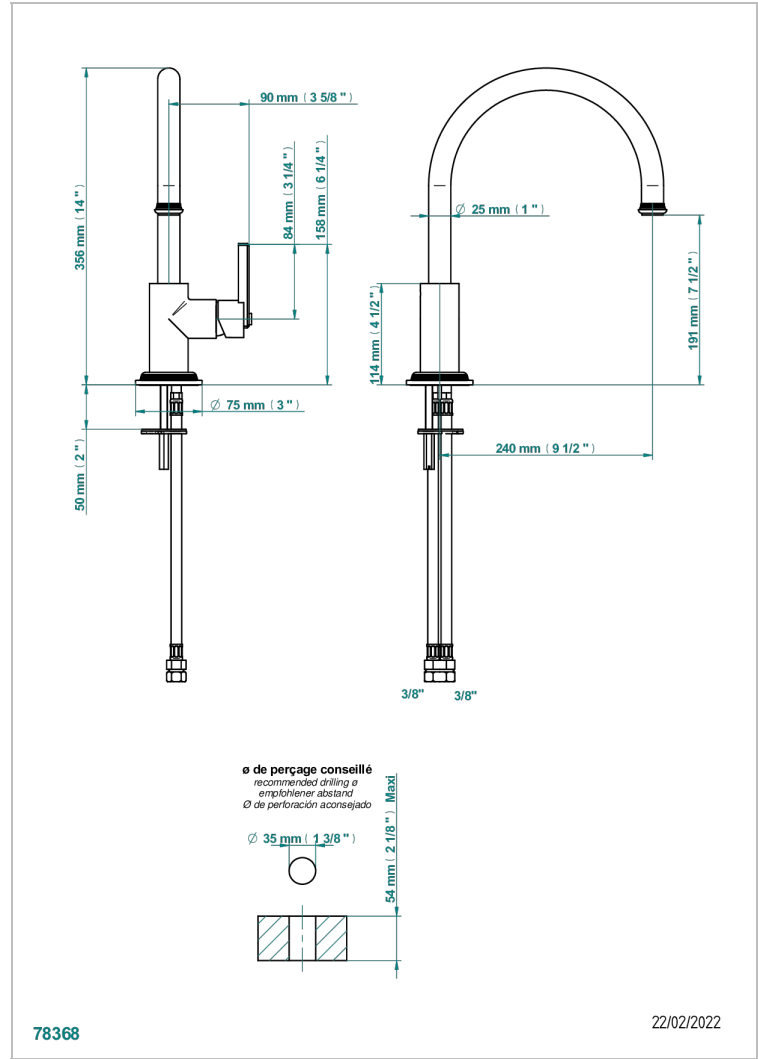

WEST COAST BLACK ONYX

U9E-6181N/US

Mitigeur d'évier avec bec orientable, standard américain

THG[®]
PARIS

CARACTERÍSTICAS

- West Coast Black Onyx
- Mitigeur d'évier avec bec orientable, standard américain

ACABADOS DISPONIBLES