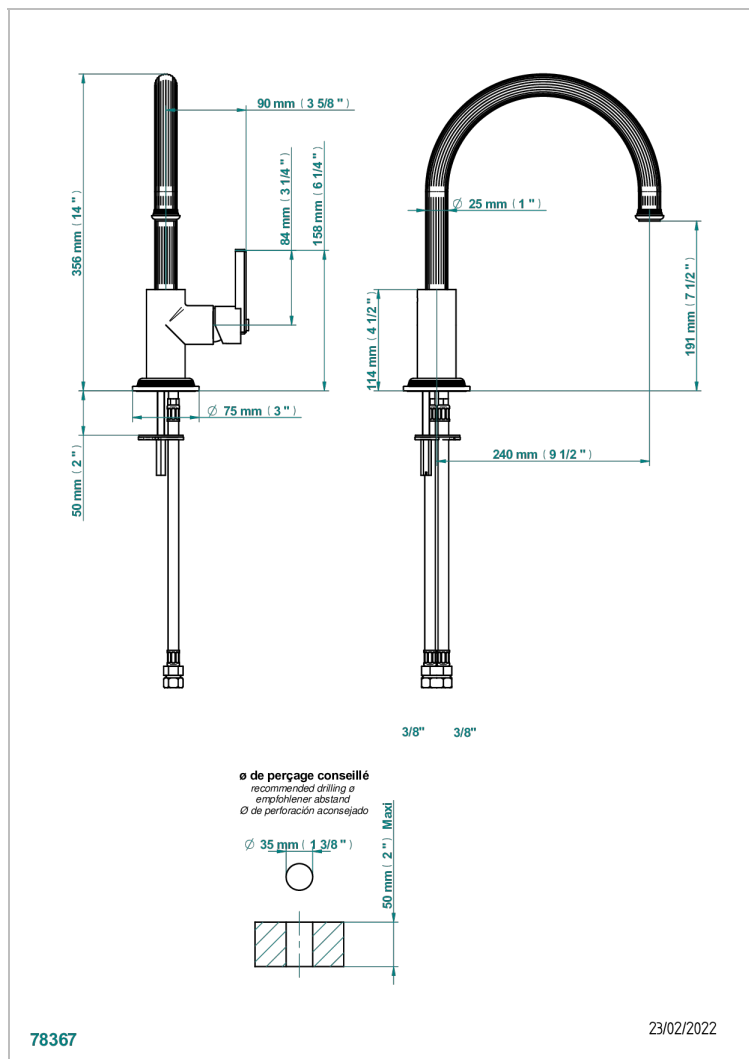

# GRAND CENTRAL BLACK ONYX WITH LEVER

U9N-6181N/US

THG<sup>®</sup>  
PARIS

Mitigeur d'évier avec bec orientable, standard américain

## CARACTERÍSTICAS

- Grand central Black Onyx with lever
- Mitigeur d'évier avec bec orientable, standard américain