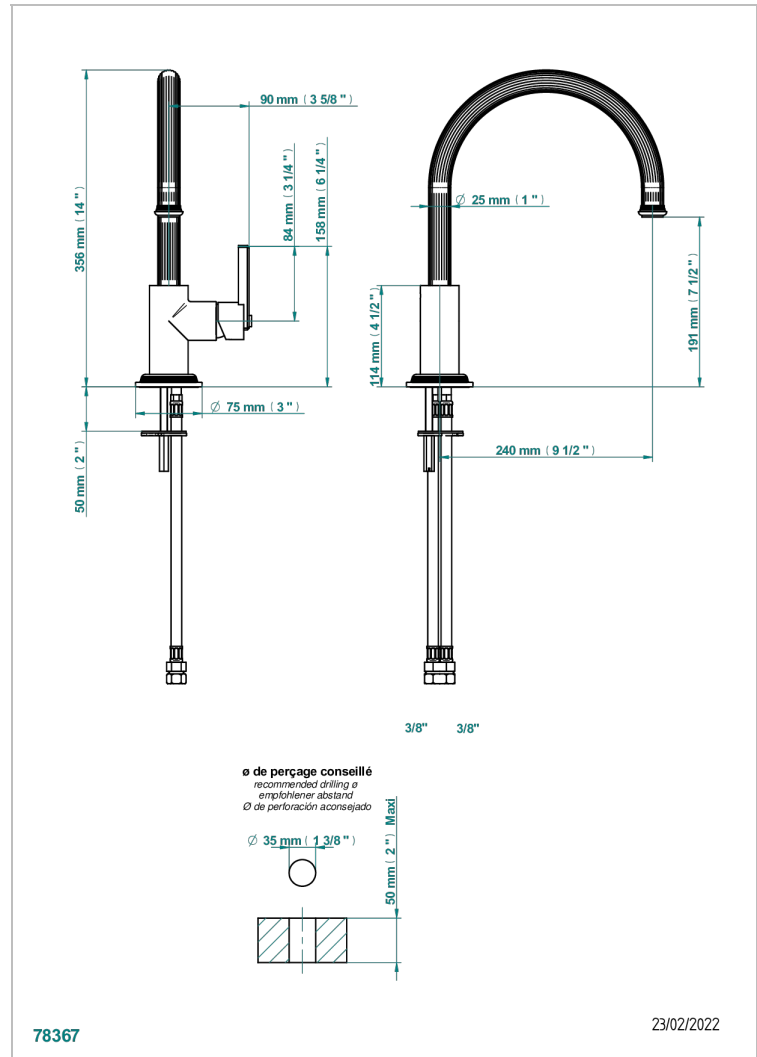

GRAND CENTRAL ONYX NOIR

U9M-6181N/US

Mitigeur d'évier avec bec orientable, standard américain

THG[®]
PARIS

CARACTÉRISTIQUES

- Grand Central Onyx noir
- Mitigeur d'évier avec bec orientable, standard américain