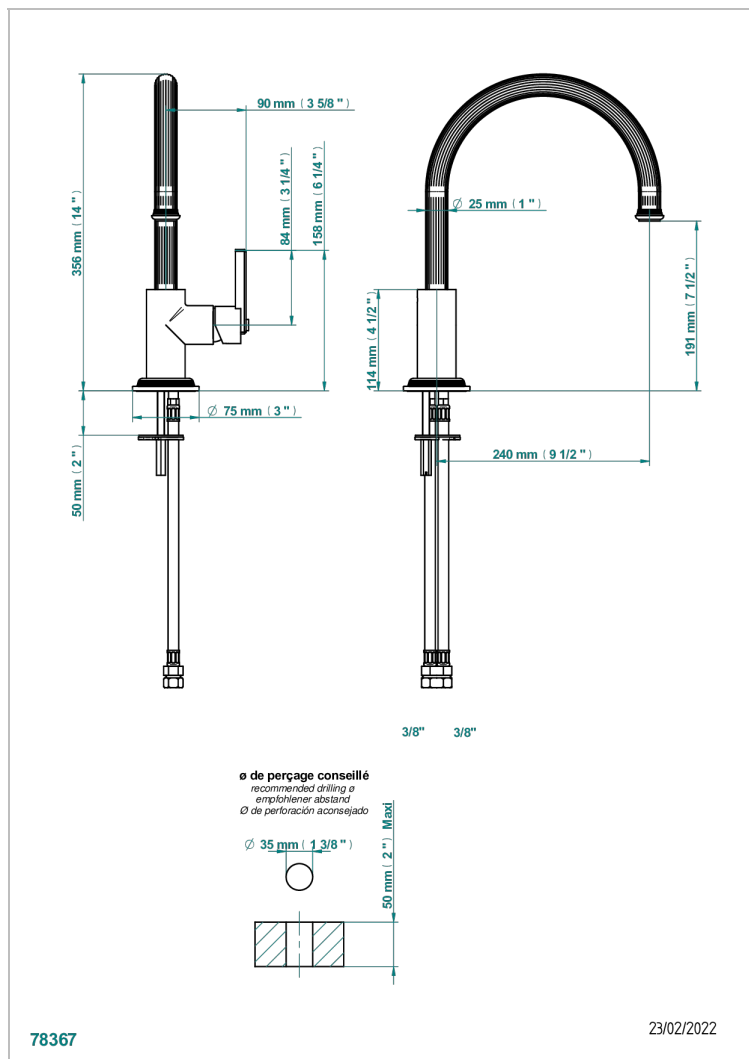

GRAND CENTRAL BLACK ONYX

U9M-6181N/US

Mitigeur d'évier avec bec orientable, standard américain

THG[®]
PARIS

CARACTERÍSTICAS

- Grand central Black Onyx
- Mitigeur d'évier avec bec orientable, standard américain