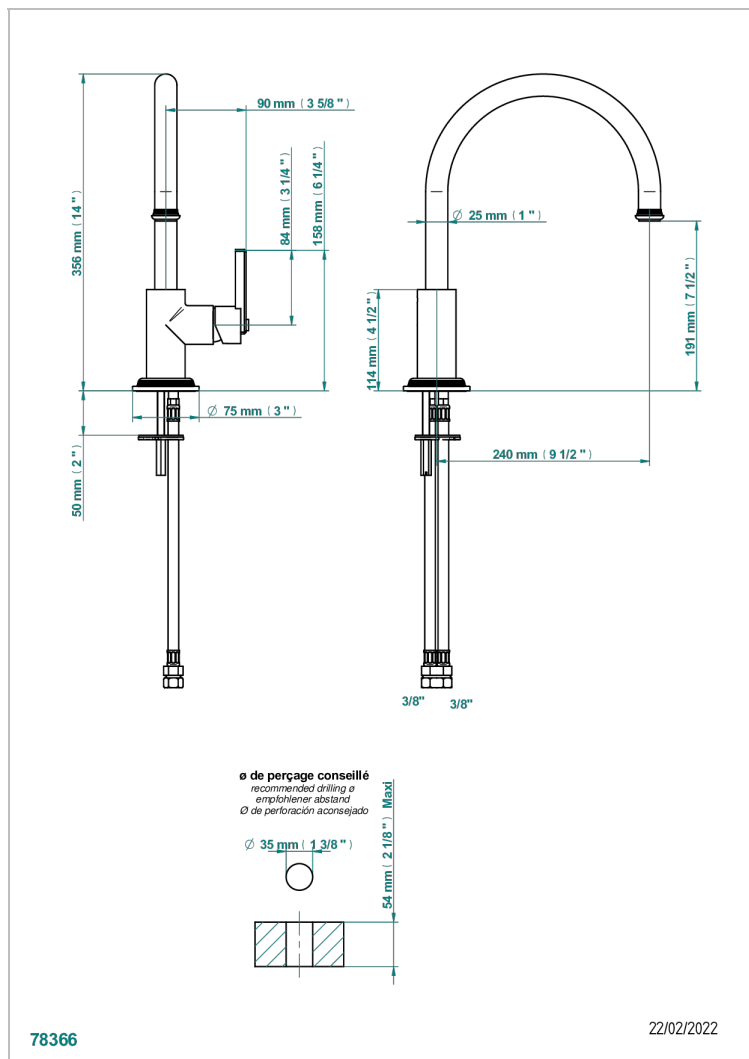

# WEST COAST GUILLOCHE LIN A MANETTES

U9D-6181N/US

Mitigeur d'évier avec bec orientable, standard américain

THG<sup>®</sup>  
PARIS

## CARACTÉRISTIQUES

- West Coast Guilloché Lin à manettes
- Mitigeur d'évier avec bec orientable, standard américain