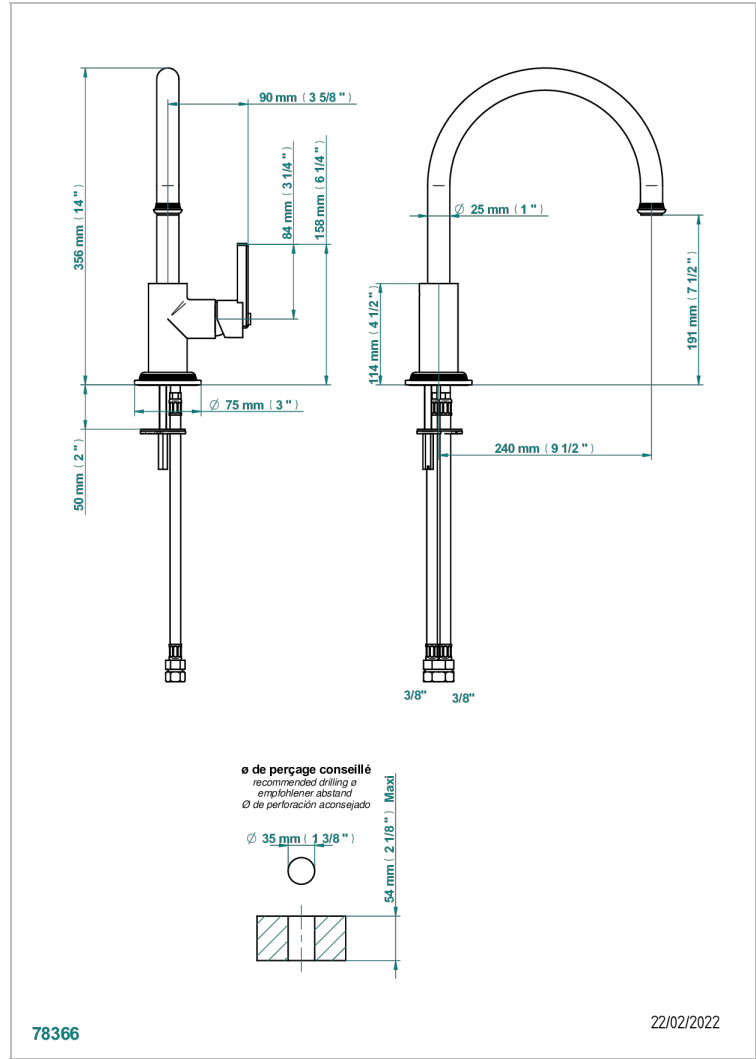

WEST COAST WITH GUILLOCHE DECOR WITH LEVER

U9D-6181N/US

Mitigeur d'évier avec bec orientable, standard américain

CARACTERÍSTICAS

- West coast with Guilloché decor with lever
- Mitigeur d'évier avec bec orientable, standard américain