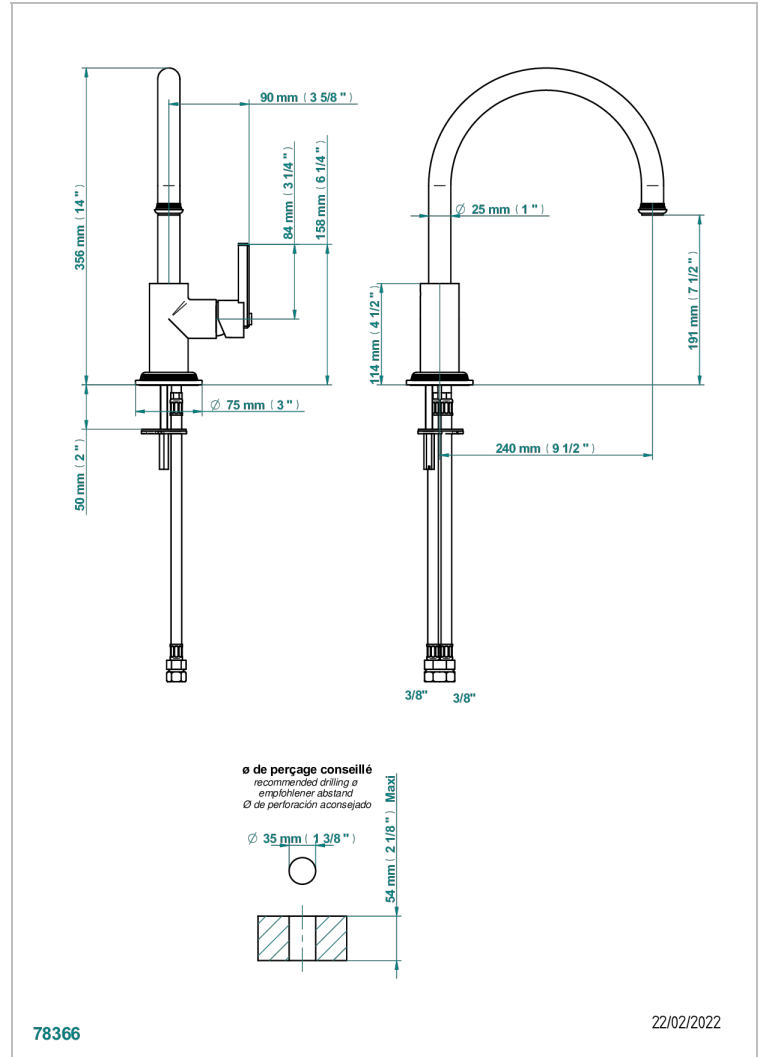

# WEST COAST WITH GUILLOCHE DECOR

U9C-6181N/US

Mitigeur d'évier avec bec orientable, standard américain

THG<sup>®</sup>  
PARIS

## CARACTERÍSTICAS

- West coast with Guilloché decor
- Mitigeur d'évier avec bec orientable, standard américain