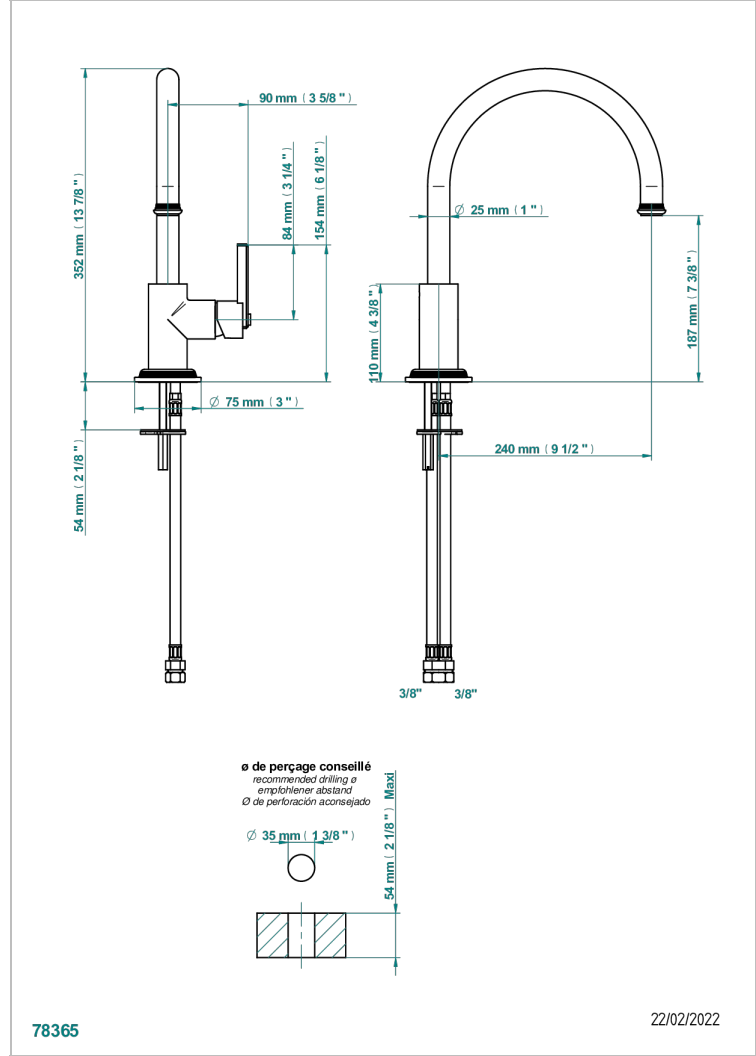

WEST COAST METAL WITH LEVER

U9B-6181N/US

Mitigeur d'évier avec bec orientable, standard américain

THG[®]
PARIS

CARACTERÍSTICAS

- West Coast Metal with lever
- Mitigeur d'évier avec bec orientable, standard américain