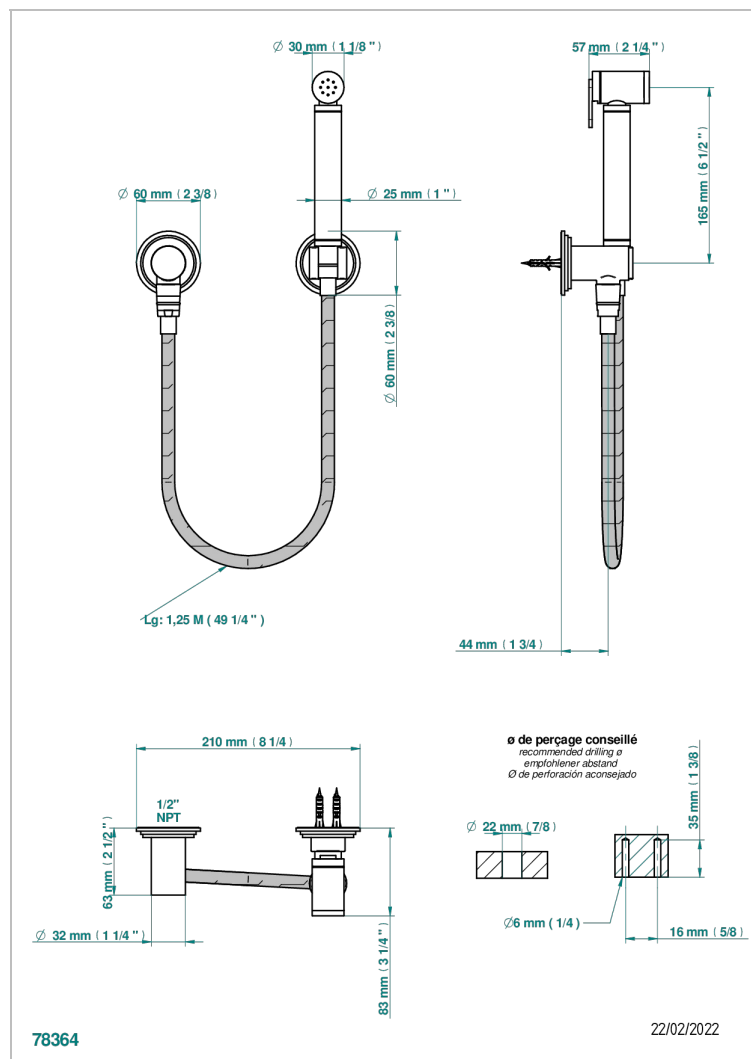

FAUBOURG METAL A MANETTES

G2U-5840/7US

Ensemble hygiénique comprenant : sortie murale coudée, flexible renforcé 1,25 m, douchette à gâchette et crochet, standard américain

CARACTÉRISTIQUES

- Faubourg Métal à manettes
- Ensemble hygiénique comprenant : sortie murale coudée, flexible renforcé 1,25 m, douchette à gâchette et crochet, standard américain