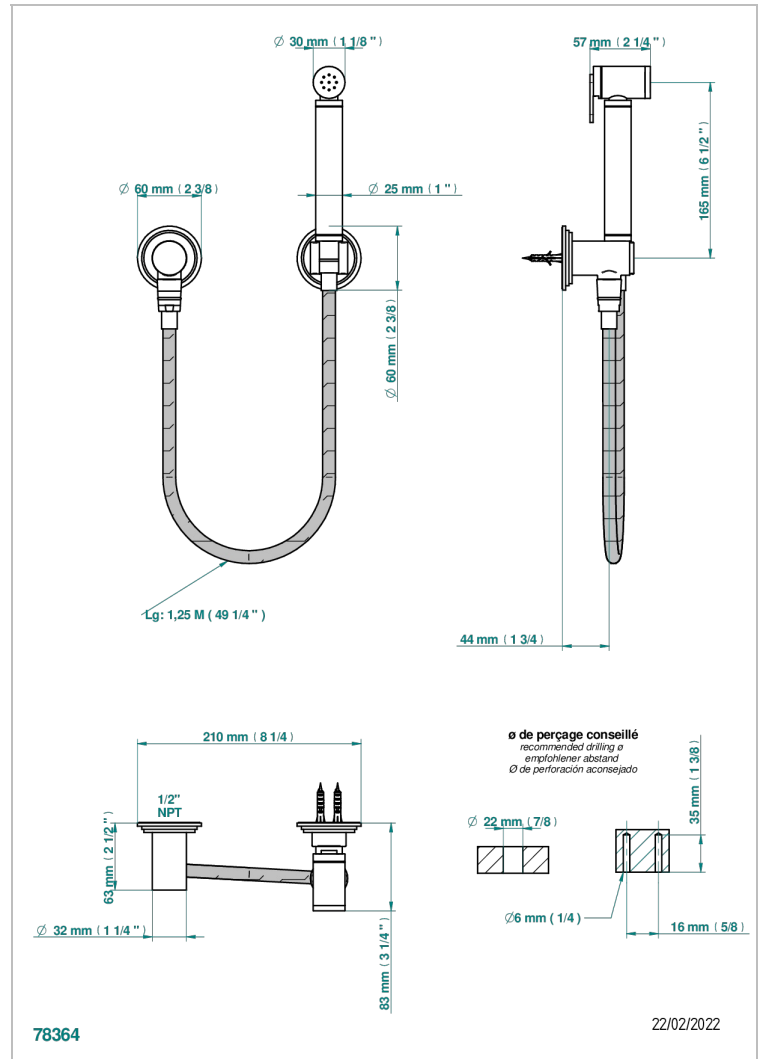

FROUFROU A MANETTES

G2P-5840/7US

THG[®]
PARIS

Ensemble hygiénique comprenant : sortie murale coudée, flexible renforcé 1,25 m, douchette à gâchette et crochet, standard américain

CARACTÉRISTIQUES

- Froufrou à manettes
- Ensemble hygiénique comprenant : sortie murale coudée, flexible renforcé 1,25 m, douchette à gâchette et crochet, standard américain

FINITIONS DISPONIBLES

Chromé - A02
Chromé / doré - G02
Chromé mat - C02
Doré brillant - F01
Doré mat - F07
Nickel brillant - B01

Nickel mat - C01
Noir mat céramique - D30
Or pâle - F30
Or pâle mat - F31
Pvd blush - H62
Pvd blush mat - H60

Vieux nickel - H28