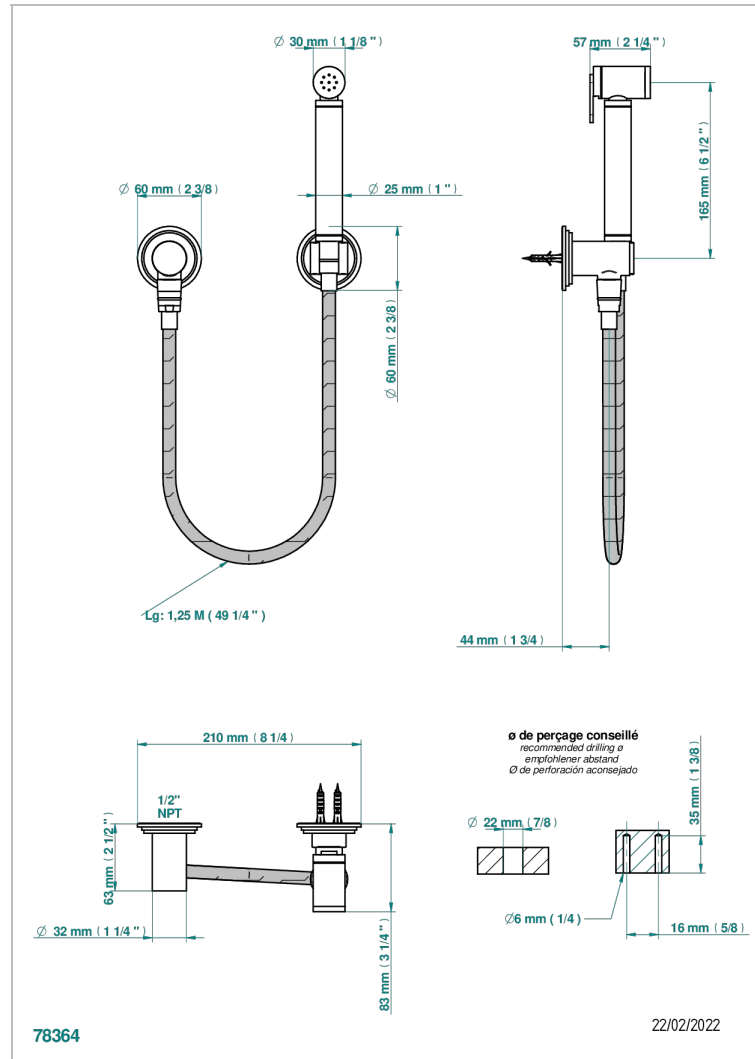

FROUFROU CON MANETAS

G2P-5840/7US

THG[®]
PARIS

Conjunto higiénico con toma de agua, flexo reforzado 1m25, tele-ducha con gatillo y gancho.

CARACTERÍSTICAS

- Froufrou con manetas
- Conjunto higiénico con toma de agua, flexo reforzado 1m25, tele-ducha con gatillo y gancho.

ACABADOS DISPONIBLES

Cerámica negra mate - D30
Cromo - A02
Cromo / dorado - G02
Cromo mate - CO2
Dorado - F01
Dorado mate - F07

Dorado pálido - F30
Dorado pálido mate (sin barniz) - F31
Níquel - B01
Níquel mate - C01
Níquel viejo - H28
Pvd blush - H62