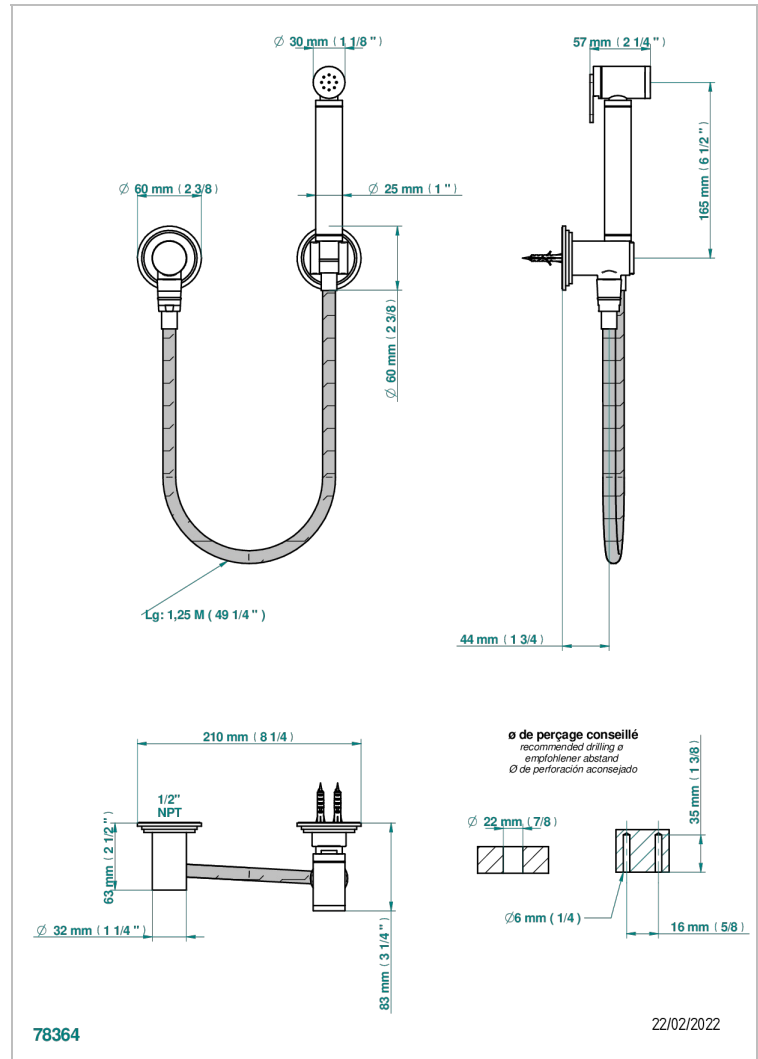

Ensemble hygiénique comprenant : sortie murale coudée, flexible renforcé 1,25 m, douchette à gâchette et crochet, standard américain

CARACTÉRISTIQUES

- Froufrou
- Ensemble hygiénique comprenant : sortie murale coudée, flexible renforcé 1,25 m, douchette à gâchette et crochet, standard américain

FINITIONS DISPONIBLES

Chromé - A02
Chromé / doré - G02
Chromé mat - C02
Doré brillant - F01
Doré mat - F07
Nickel brillant - B01

Nickel mat - C01
Noir mat céramique - D30
Or pâle - F30
Or pâle mat - F31
Pvd blush - H62
Pvd blush mat - H60

Vieux nickel - H28