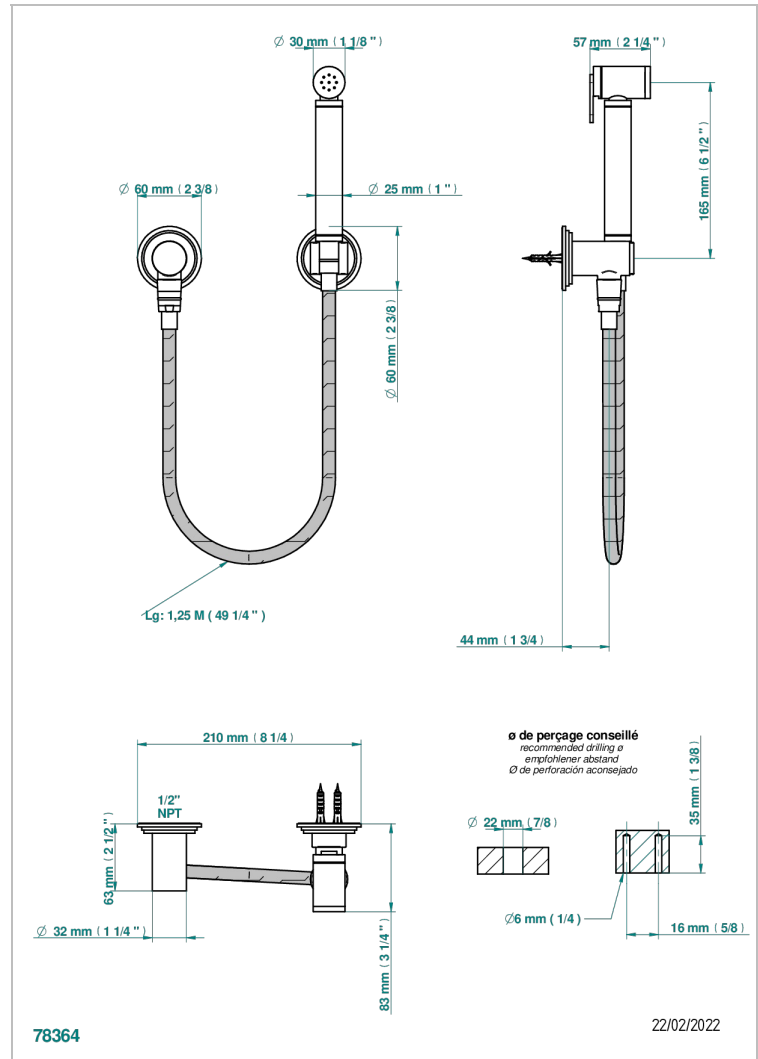

Conjunto higiénico con toma de agua, flexo reforzado 1m25, tele-ducha con gatillo y gancho.

CARACTERÍSTICAS

- Froufrou
- Conjunto higiénico con toma de agua, flexo reforzado 1m25, tele-ducha con gatillo y gancho.

ACABADOS DISPONIBLES

Cerámica negra mate - D30
Cromo - A02
Cromo / dorado - G02
Cromo mate - CO2
Dorado - F01
Dorado mate - F07

Dorado pálido - F30
Dorado pálido mate (sin barniz) - F31
Níquel - B01
Níquel mate - C01
Níquel viejo - H28
Pvd blush - H62