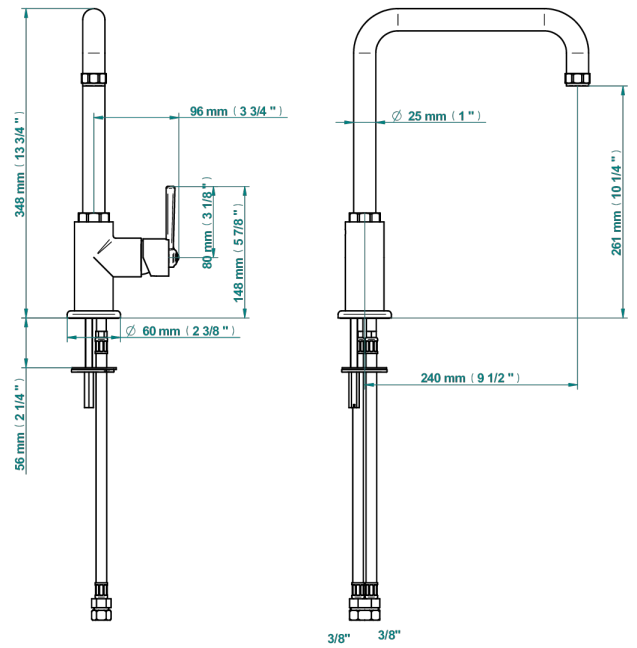

SAINT-GERMAIN CON MANETAS

G7D-6181N/US

Mitigeur d'évier avec bec orientable, standard américain

THG®
PARIS

78359

22/02/2022

CARACTERÍSTICAS

- Saint-germain con manetas
- Mitigeur d'évier avec bec orientable, standard américain

ACABADOS DISPONIBLES

Bronce claro - D01
Cerámica negra mate - D30
Cromo - A02
Cromo / dorado - G02
Cromo mate - C02
Dorado - F01

Dorado mate - F07
Dorado pálido - F30
Dorado pálido mate (sin barniz) - F31
Natural smoked Brass - A13
Níquel - B01
Níquel mate - C01

Níquel viejo - H28
Pvd blush - H62
Pvd blush mate - H60
Pvd color latón - H49
Pvd color latón mate - H50
Pvd color níquel - H55

Pvd color níquel mate - H56
Pvd color oro - H52
Pvd color oro mate - H53
Pvd grafito - H64
Pvd grafito mate - H65
Pvd marrón bronce - F33

Pvd marrón bronce mate - F34
Pvd umber - H66
Pvd umber mate - H67