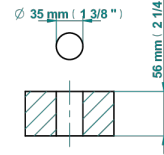

SAINT-GERMAIN CON MANETAS

G7D-6181N/US

Mitigeur d'évier avec bec orientable, standard américain

THG®
PARIS

78359

22/02/2022

CARACTERÍSTICAS

- Saint-germain con manetas
- Mitigeur d'évier avec bec orientable, standard américain

ACABADOS DISPONIBLES

Bronce claro - D01
Cerámica negra mate - D30
Cromo - A02
Cromo / dorado - G02
Cromo mate - C02
Dorado - F01

Dorado mate - F07
Dorado pálido - F30
Dorado pálido mate (sin barniz) - F31
Natural smoked Brass - A13
Níquel - B01
Níquel mate - C01

Níquel viejo - H28
Pvd blush - H62
Pvd blush mate - H60
Pvd color latón - H49
Pvd color latón mate - H50
Pvd color níquel - H55

Pvd color níquel mate - H56
Pvd color oro - H52
Pvd color oro mate - H53
Pvd grafito - H64
Pvd grafito mate - H65
Pvd marrón bronce - F33

Pvd marrón bronce mate - F34
Pvd umber - H66
Pvd umber mate - H67