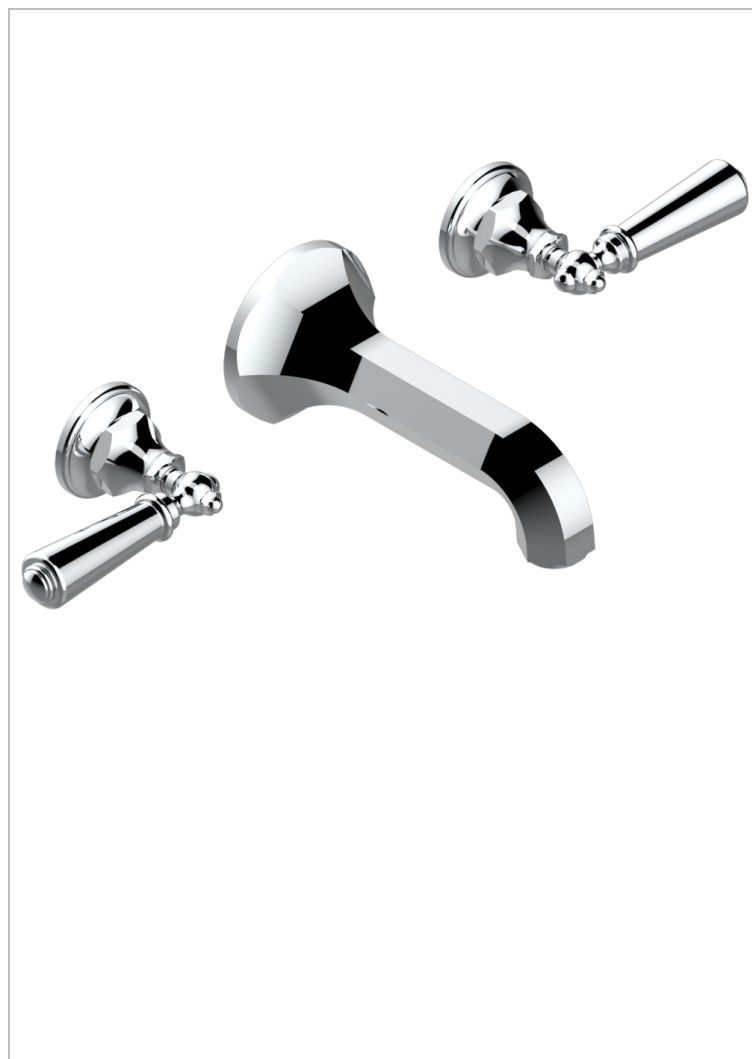

# CHARLESTON A MANETTES METAL LISSE

G3N-41GB

Garniture pour mélangeur de bain mural, bec goliath

## CARACTÉRISTIQUES

- Charleston à manettes métal lisse
- Garniture pour mélangeur de bain mural, bec goliath

## PRODUITS ASSOCIÉS

- Ref. G00-40AM/US Partie à encastrer pour mélangeur mural - version manettes- standard américain

## FINITIONS DISPONIBLES

Bronze clair - D01  
Chromé - A02  
Chromé / doré - G02  
Chromé mat - C02  
Doré brillant - F01  
Doré mat - F07

Laiton fumé naturel - A13  
Nickel brillant - B01  
Nickel mat - C01  
Noir mat céramique - D30  
Or pâle - F30  
Or pâle mat - F31