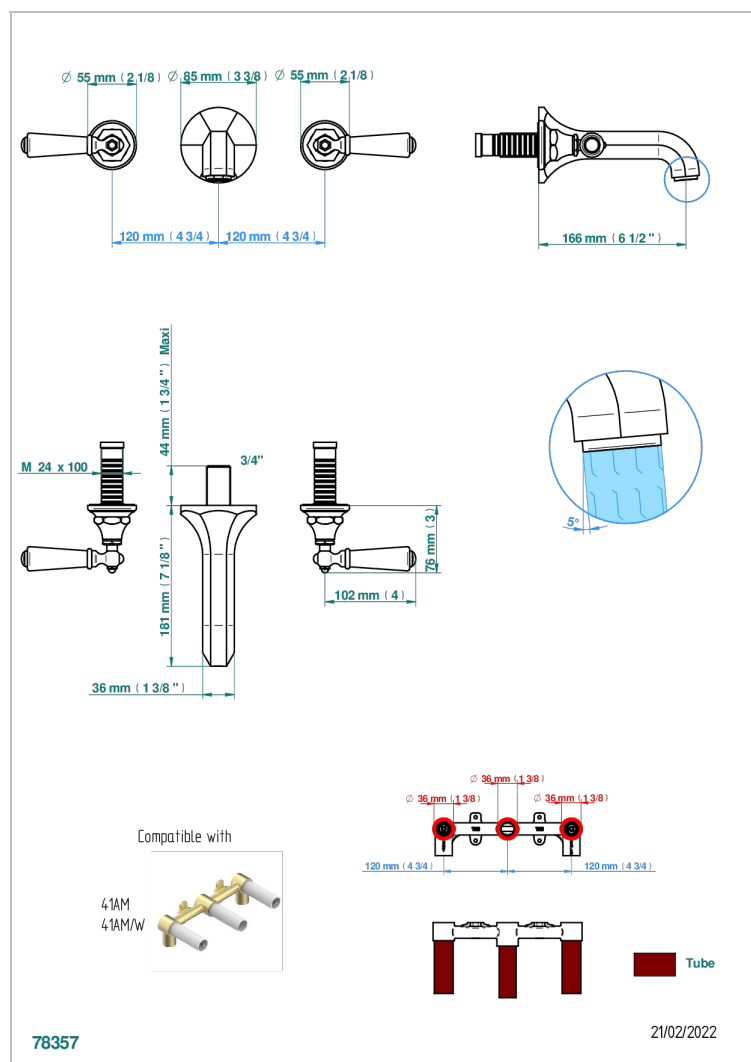

# CHARLESTON A MANETTES METAL LISSE

G3N-41GB

Garniture pour mélangeur de bain mural, bec goliath

## CARACTÉRISTIQUES

- Charleston à manettes métal lisse
- Garniture pour mélangeur de bain mural, bec goliath

## PRODUITS ASSOCIÉS

- Ref. G00-40AM/US Partie à encastrer pour mélangeur mural - version manettes- standard américain