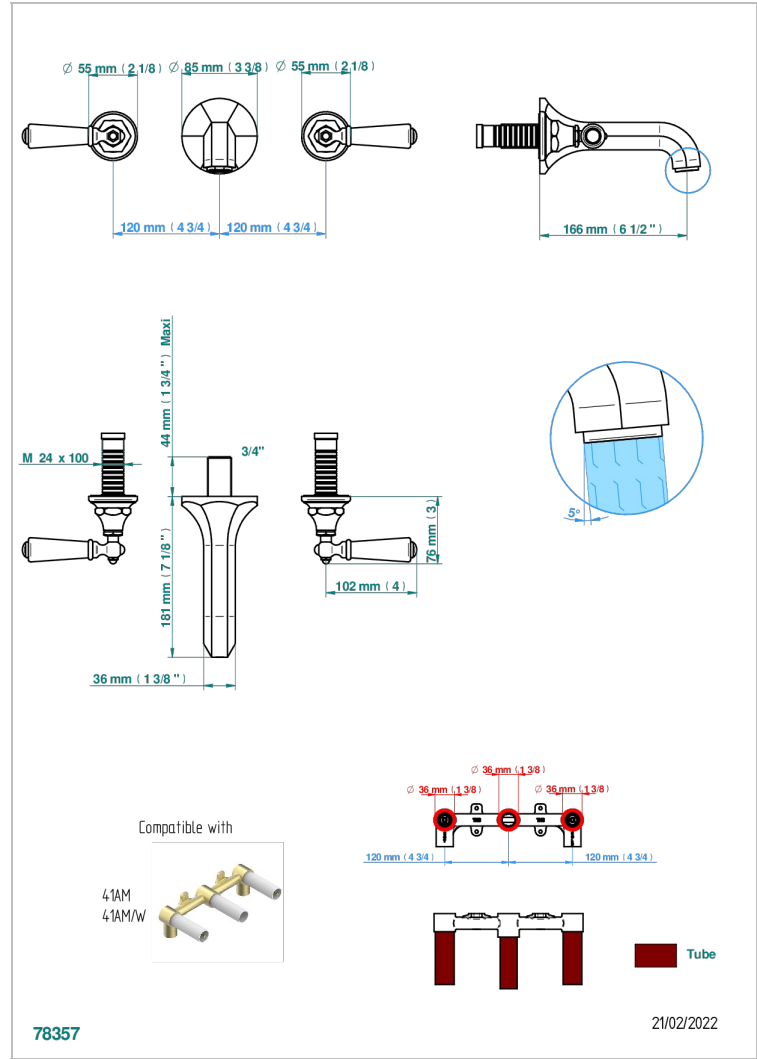

1900 A MANETTES METAL LISSE

G3M-41GB

Garniture pour mélangeur de bain mural, bec goliath

THG[®]
PARIS

CARACTÉRISTIQUES

- 1900 à manettes métal lisse
- Garniture pour mélangeur de bain mural, bec goliath

PRODUITS ASSOCIÉS

- Ref. G00-40AM/US Partie à encastrer pour mélangeur mural - version manettes- standard américain

FINITIONS DISPONIBLES

Bronze clair - D01
Chromé - A02
Chromé / doré - G02
Chromé mat - C02
Doré brillant - F01
Doré mat - F07