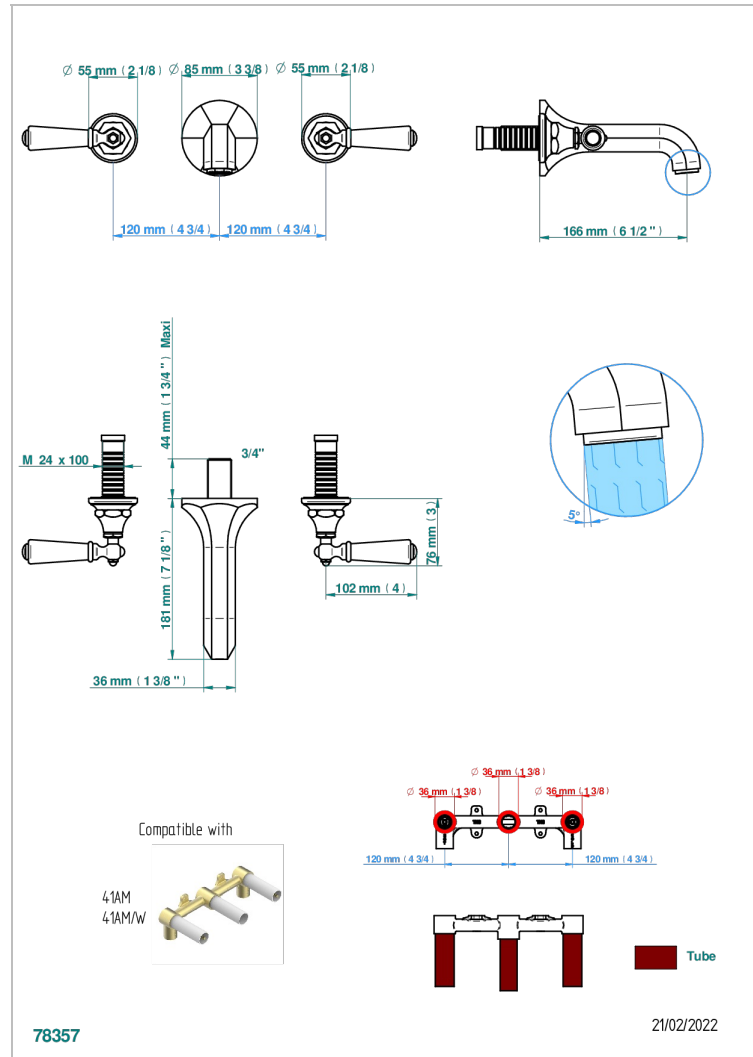

# 1900 CON MANETAS METAL LISO

G3M-41GB

Trim only for wall mounted 3-hole bath mixer

## CARACTERÍSTICAS

- 1900 con manetas metal liso
- Trim only for wall mounted 3-hole bath mixer

## PRODUCTOS RELACIONADOS

- Ref. G00-40AM/US Partie à encastrier pour mélangeur mural - version manettes- standard américain