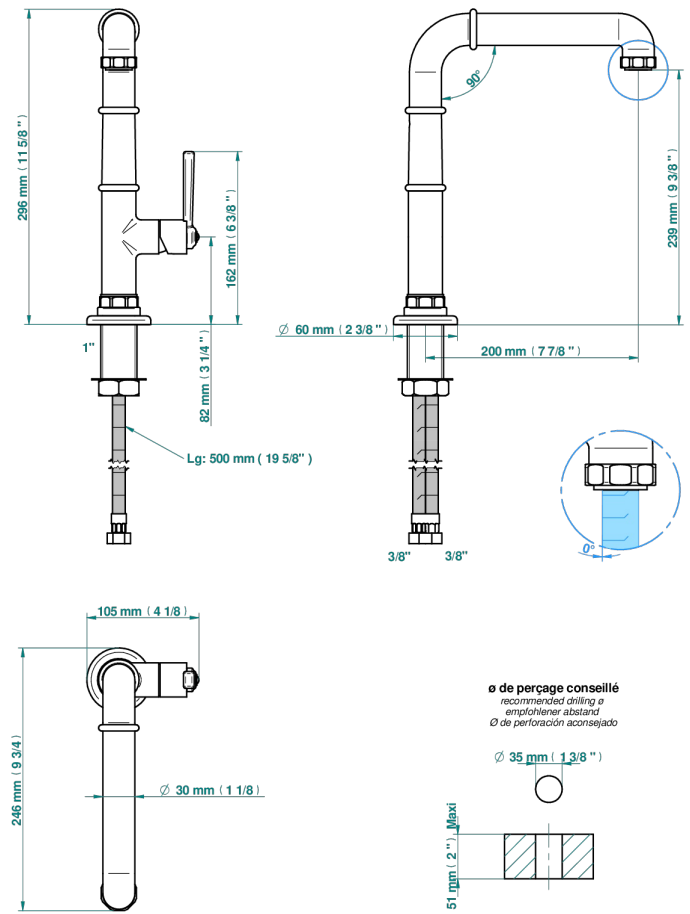

# SAINT-GERMAIN A MANETTES

G7D-6506H/US

Mitigeur d'évier, standard américain

THG<sup>®</sup>  
PARIS

78356

21/02/2022

## CARACTÉRISTIQUES

- Saint-germain à manettes
- Mitigeur d'évier, standard américain