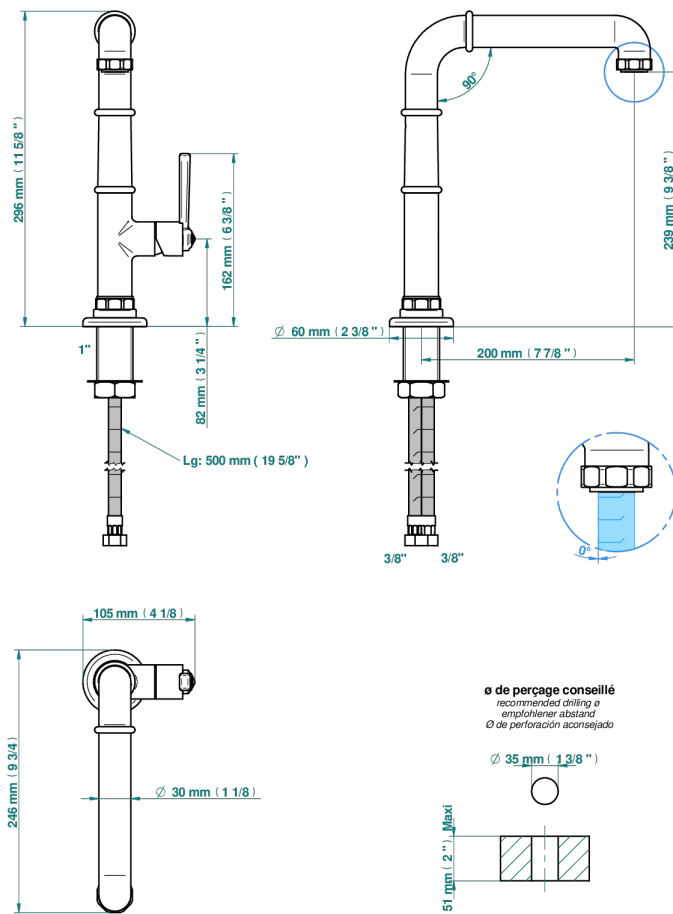

SAINT-GERMAIN CON MANETAS

G7D-6506H/US

Mitigeur d'évier, standard américain

THG[®]
PARIS

78356

21/02/2022

CARACTERÍSTICAS

- Saint-germain con manetas
- Mitigeur d'évier, standard américain