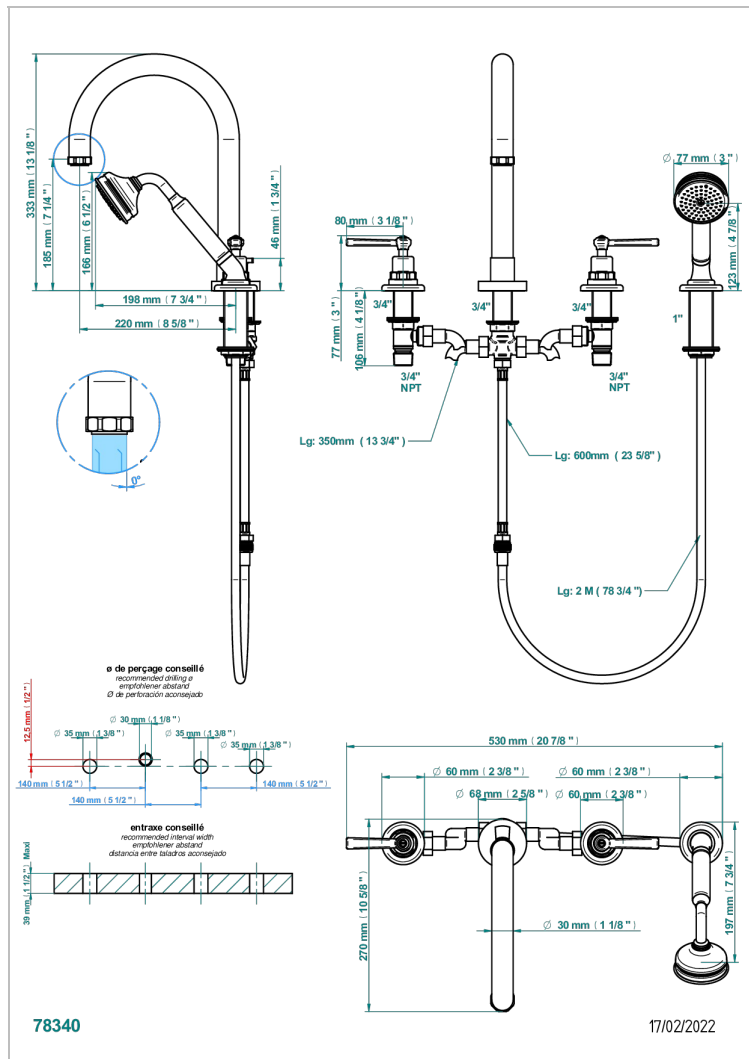

CLUB SAINT-GERMAIN CON MANETAS

G7J-112BSG

Batería baÑo/ducha sobre encimera. caÑo super goliath, inversor incorporado y teleducha con flexo de 2m y soporte

CARACTERÍSTICAS

- ACS : 18ACCLY473
- NF : NF EN 200 - IID/A - Chrome

ESPECIFICACIONES TÉCNICAS

- Recommand  : 3 bars (max. 5 bars) - Advised : 43,5 psi (max. 72 psi)
- Bec : 50 l/min   3 bars - Douchette : 9,5 l/min   bars
- Spout : 13,2 gpm at 43.5 psi - Handshower : 2.5 gpm at 43.5 psi

Niquel viejo - H28
Pvd blush - H62
Pvd blush mate - H60
Pvd color lat n - H49
Pvd color lat n mate - H50
Pvd color niquel - H55

Pvd color niquel mate - H56
Pvd color oro - H52
Pvd color oro mate - H53
Pvd grafito - H64
Pvd grafito mate - H65
Pvd marr n bronce - F33

Pvd marr n bronce mate - F34
Pvd umber - H66
Pvd umber mate - H67