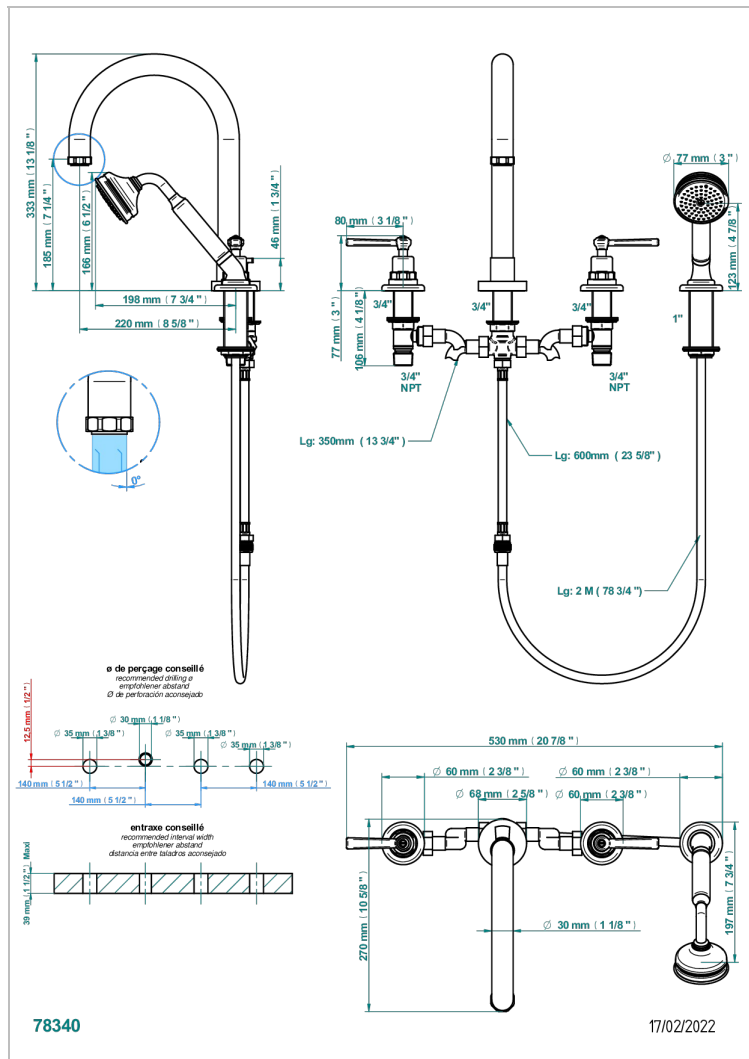

CLUB SAINT-GERMAIN CON MANETAS

G7J-112BSG

Batería baÑo/ducha sobre encimera. caÑo super goliath, inversor incorporado y teleducha con flexo de 2m y soporte

CARACTERÍSTICAS

- ACS : 18ACCLY473
- NF : NF EN 200 - IID/A - Chrome

ESPECIFICACIONES TÉCNICAS

- Recommandé : 3 bars (max. 5 bars) - Advised : 43,5 psi (max. 72 psi)
- Bec : 50 l/min à 3 bars - Douchette : 9,5 l/min à bars
- Spout : 13,2 gpm at 43.5 psi - Handshower : 2.5 gpm at 43.5 psi

Níquel viejo - H28
Pvd blush - H62
Pvd blush mate - H60
Pvd color latón - H49
Pvd color latón mate - H50
Pvd color níquel - H55

Pvd color níquel mate - H56
Pvd color oro - H52
Pvd color oro mate - H53
Pvd grafito - H64
Pvd grafito mate - H65
Pvd marrón bronce - F33