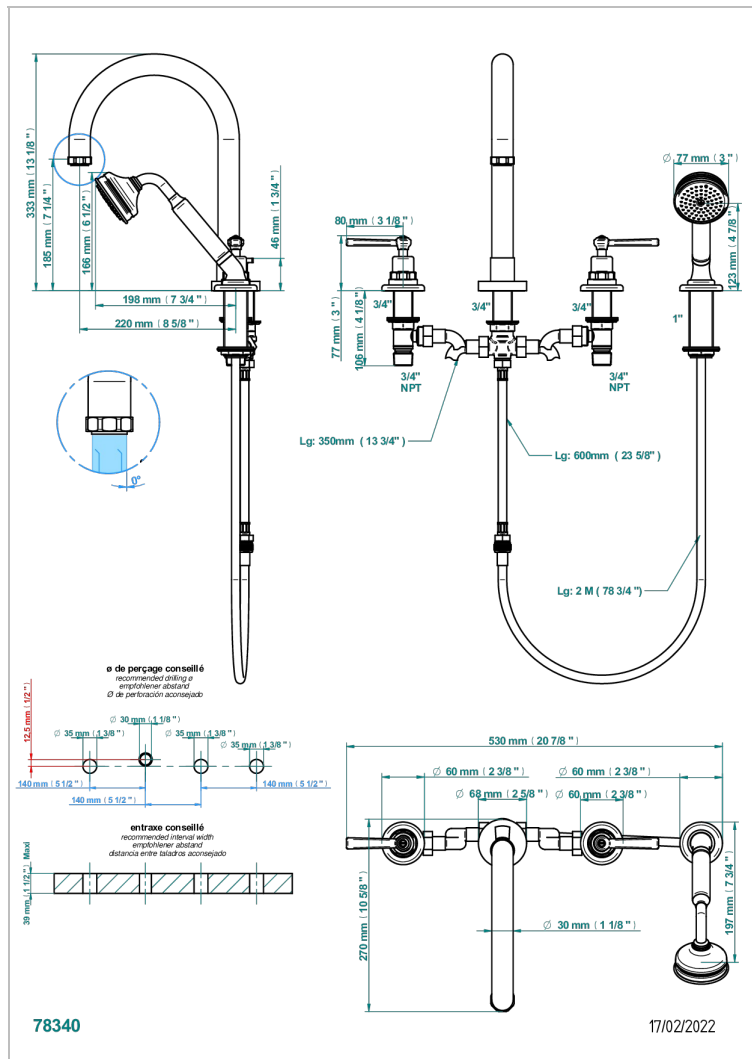

CLUB SAINT-GERMAIN WITH LEVER

G7J-112BSG

台式四孔浴缸淋浴龙头，分水式超大号喷嘴

特色

- ACS : 18ACCLY473
- NF : NF EN 200 - IID/A - Chrome

标准

技术特征

- Recommandé : 3 bars (max. 5 bars) - Advised : 43,5 psi (max. 72 psi)
- Bec : 50 l/min à 3 bars - Douchette : 9,5 l/min à bars
- Spout : 13,2 gpm at 43.5 psi - Handshower : 2.5 gpm at 43.5 psi

可选饰面

- Black ceram - D30
- Blush PVD - H62
- Graphite PVD - H64
- Matt Umber PVD - H67
- Matt blush PVD - H60
- Matt graphite PVD - H65

- Natural smoked Brass - A13
- PVD哑光棕铜 - F34
- PVD哑光金 - H53
- PVD哑光铜 - H50
- PVD哑光镍 - H56
- PVD抛光铜 - H49

- PVD棕铜 - F33
- PVD金色 - H52
- PVD镍 - H55
- Umber PVD - H66
- 哑光浅金 - F31
- 哑光金 - F07

- 哑光铬 - C02
- 哑光镍 - C01
- 复古镍 - H28
- 抛光金 (24K金) - F01
- 抛光铬 - A02
- 抛光铬/抛光金 - G02

- 抛光镍 - B01
- 浅金 - F30
- 漆面铜 - D01