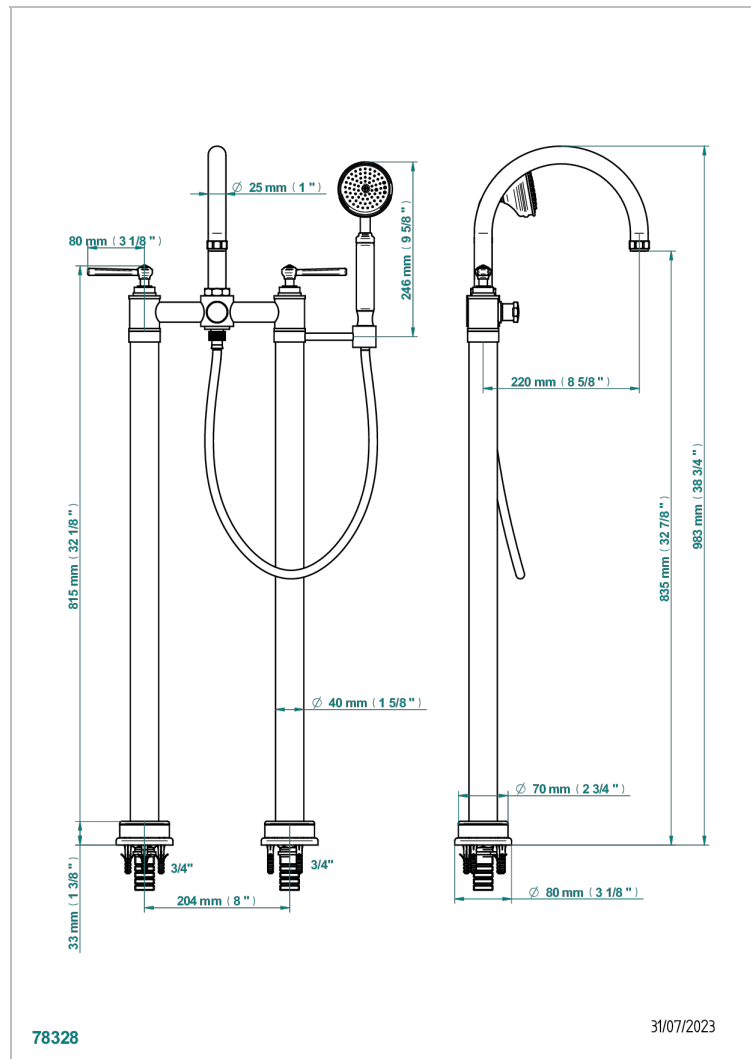

CLUB SAINT-GERMAIN CON MANETAS

G7J-13CS

Monobloc baño/ducha con columnas para fijación al suelo

THG[®]
PARIS

CARACTERÍSTICAS

- ACS : 21ACCLY034

ESPECIFICACIONES TÉCNICAS

- Recommandé : 3 bars (max. 5 bars) - Advised : 43,5 psi (max. 72 psi)
- Bec : 50 l/min à 3 bars - Douchette : 9,5 l/min à bars
- Spout : 13,2 gpm at 43.5 psi - Handshower : 2.5 gpm at 43.5 psi

ESTÁNDAR

ACABADOS DISPONIBLES

Bronce claro - D01
Cerámica negra mate - D30
Cromo - A02
Cromo / dorado - G02
Cromo mate - C02
Dorado - F01

Dorado mate - F07
Dorado pálido - F30
Dorado pálido mate (sin barniz) - F31
Natural smoked Brass - A13
Níquel - B01
Níquel mate - C01