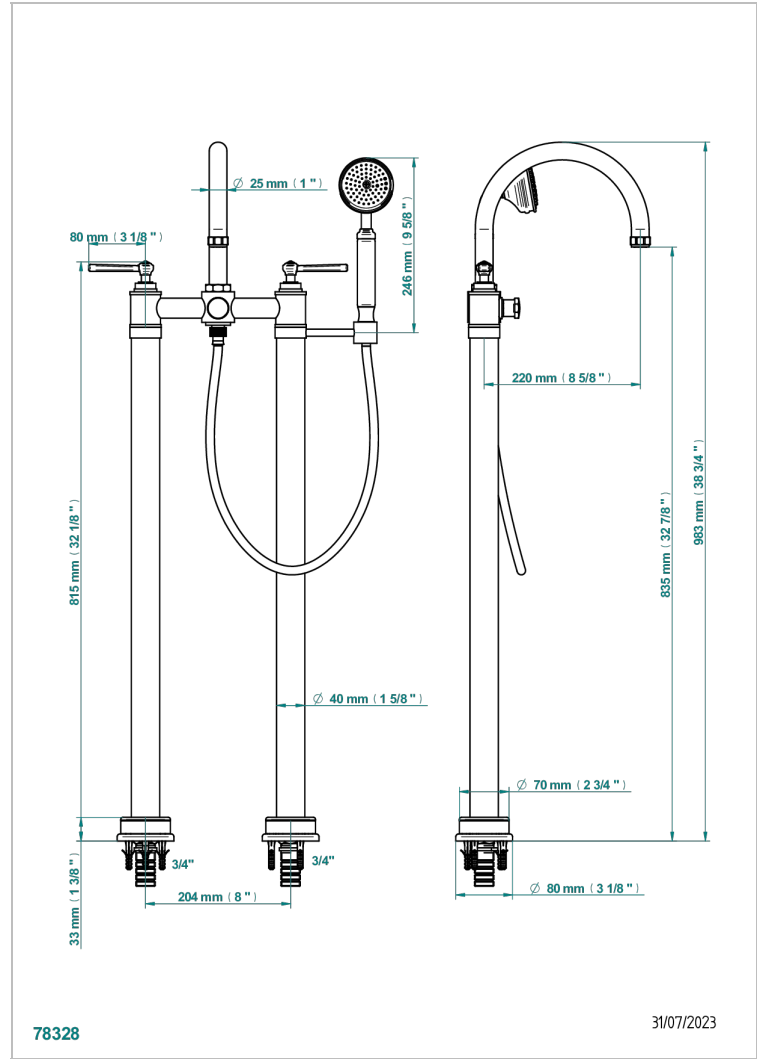

CLUB SAINT-GERMAIN CON MANETAS

G7J-13CS

Monobloc bañõ/ducha con columnas para fijaci3n al suelo

THG[®]
PARIS

CARACTERÍSTICAS

- ACS : 21ACCLY034

ESTÁNDAR

PRODUCTOS RELACIONADOS

- Ref. G00-13800A Set of installation for tub filler

ACABADOS DISPONIBLES

Bronce claro - D01
Cerámica negra mate - D30
Cromo - A02
Cromo / dorado - G02
Cromo mate - C02
Dorado - F01

Dorado mate - F07
Dorado pálido - F30
Dorado pálido mate (sin barniz) - F31
Natural smoked Brass - A13
Níquel - B01
Níquel mate - C01

Pvd marr3n bronce mate - F34
Pvd umber - H66
Pvd umber mate - H67

ESPECIFICACIONES TÉCNICAS

- Recommandé : 3 bars (max. 5 bars) - Advised : 43,5 psi (max. 72 psi)
- Bec : 50 l/min à 3 bars - Douchette : 9,5 l/min à bars
- Spout : 13,2 gpm at 43.5 psi - Handshower : 2.5 gpm at 43.5 psi