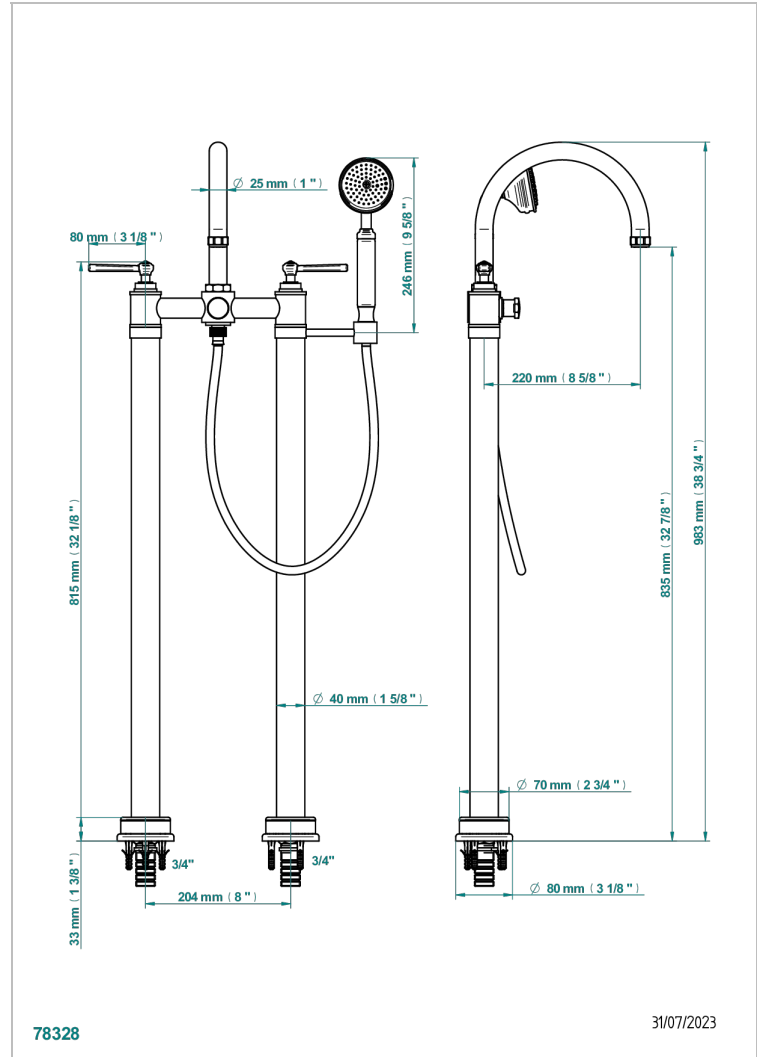

# CLUB SAINT-GERMAIN MIT HEBEL

G7J-13CS

Stand- Wannenfüll- und Brausebatterie mit auf Boden stehenden Rohren

THG<sup>®</sup>  
PARIS

## ÄHNLICHE PRODUKTE

- Ref. G00-13800A Befestigungsplatte für Wannenbatterie - Eingänge  $\frac{3}{4}$ ", Ausgänge  $\frac{3}{4}$ "