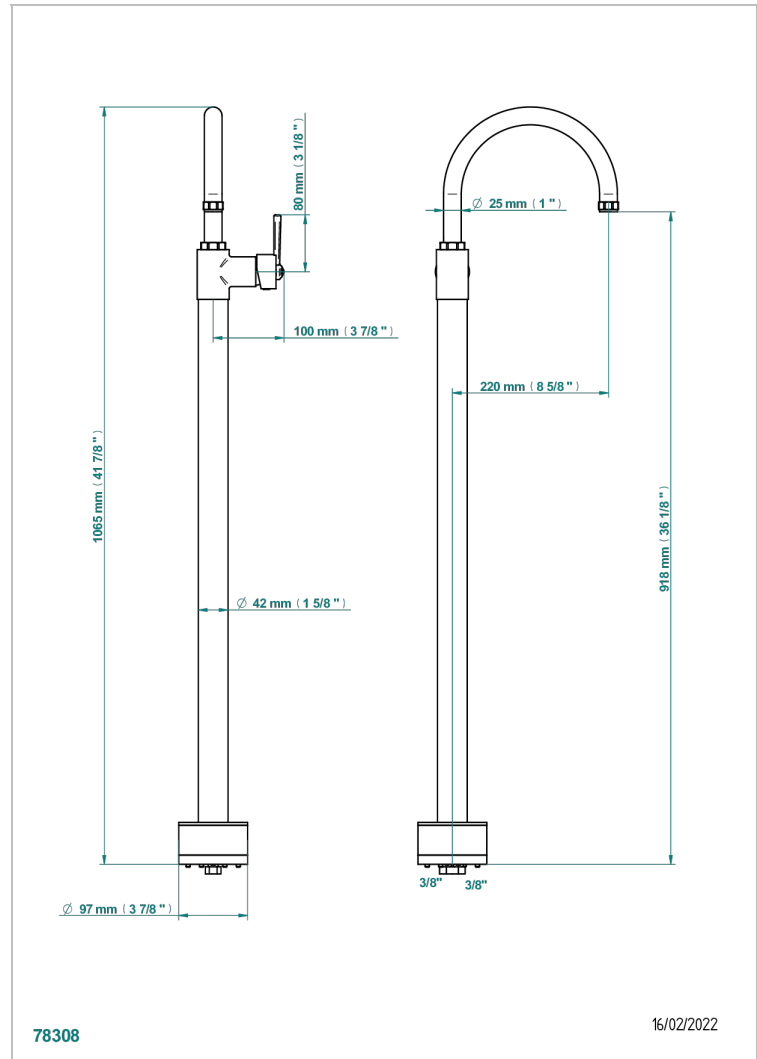

# CLUB SAINT-GERMAIN A MANETTES

G7J-6500S

THG<sup>®</sup>  
PARIS

Mitigeur de lavabo sur colonne, fixation et alimentation au sol

## CARACTÉRISTIQUES

- Club Saint-Germain à manettes
- Mitigeur de lavabo sur colonne, fixation et alimentation au sol

## SPÉCIFICATIONS TECHNIQUES

- Recommandé : 3 bars (max. 5 bars) - Advised : 43,5 psi (max. 72 psi)
- 8,3 l/min à 3 bars (2.2 gpm at 43.5 psi)