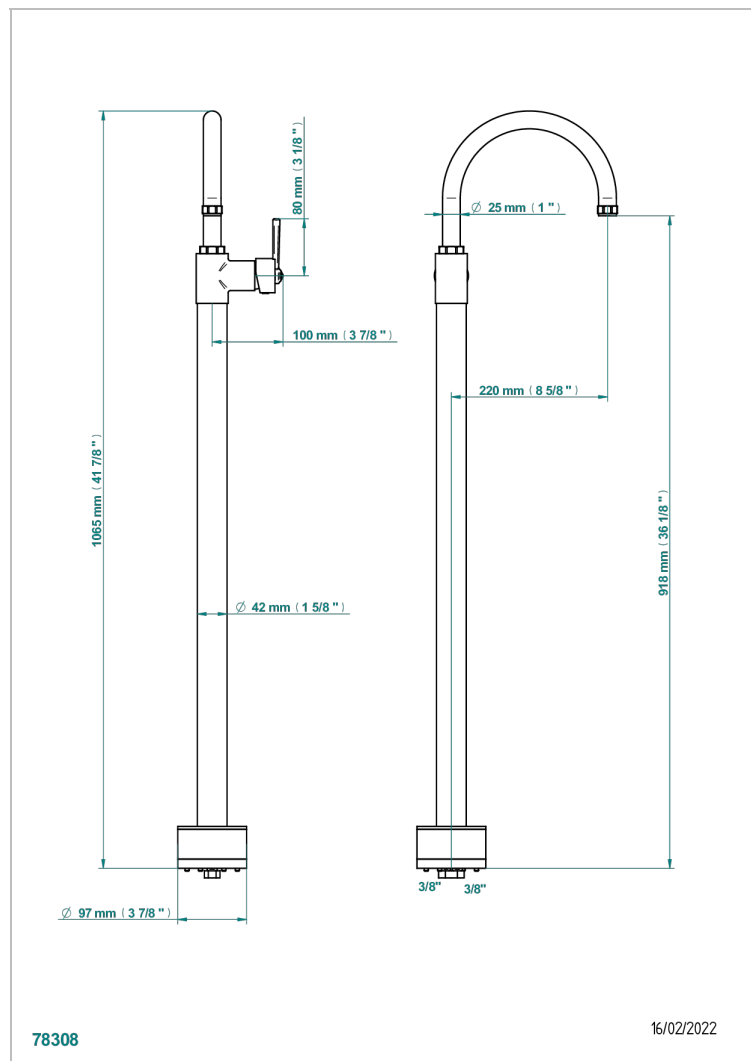

CLUB SAINT-GERMAIN CON MANETAS

G7J-6500S

THG[®]
PARIS

Monomando de lavabo, fijacion y alimentacion por el suelo

CARACTERÍSTICAS

- Club Saint-Germain con manetas
- Monomando de lavabo, fijacion y alimentacion por el suelo

ESPECIFICACIONES TÉCNICAS

- Recommandé : 3 bars (max. 5 bars) - Advised : 43,5 psi (max. 72 psi)
- 8,3 l/min à 3 bars (2.2 gpm at 43.5 psi)

ACABADOS DISPONIBLES

Bronce claro - D01
Cerámica negra mate - D30
Cromo - A02
Cromo / dorado - G02
Cromo mate - C02
Dorado - F01