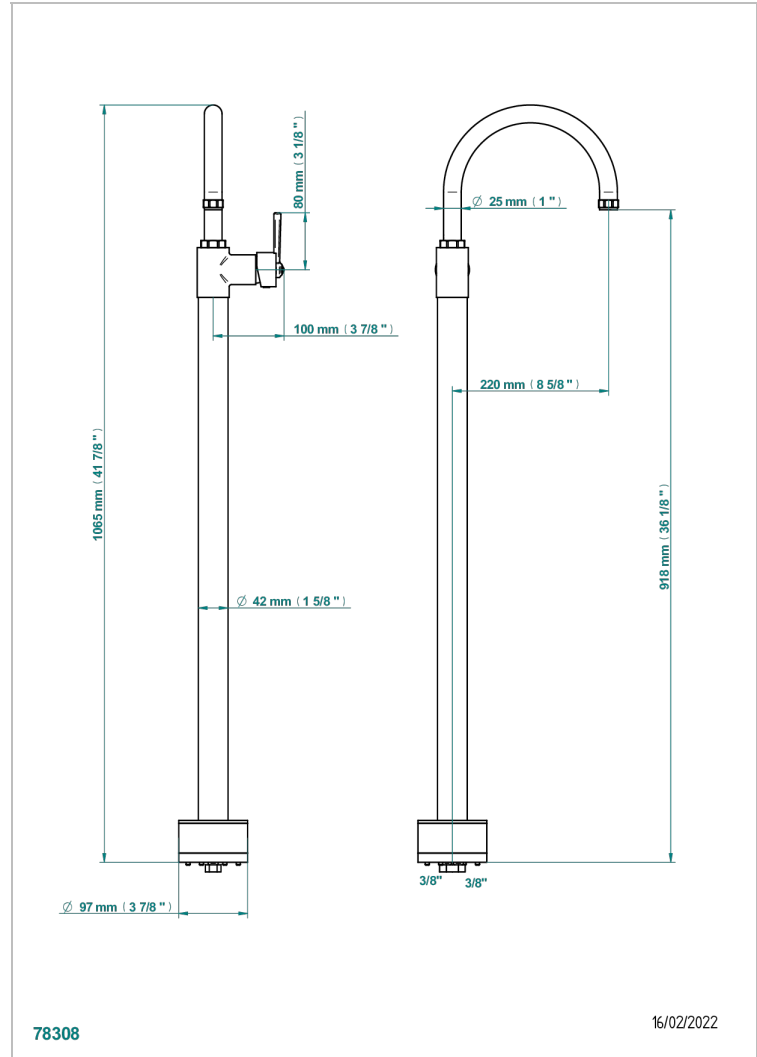

CLUB SAINT-GERMAIN A MANETTES

G7J-6500S

THG[®]
PARIS

Mitigeur de lavabo sur colonne, fixation et alimentation au sol

CARACTÉRISTIQUES

- Club Saint-Germain à manettes
- Mitigeur de lavabo sur colonne, fixation et alimentation au sol

SPÉCIFICATIONS TECHNIQUES

- Recommandé : 3 bars (max. 5 bars) - Advised : 43,5 psi (max. 72 psi)
- 8,3 l/min à 3 bars (2.2 gpm at 43.5 psi)

FINITIONS DISPONIBLES

Bronze clair - D01
Chromé - A02
Chromé / doré - G02
Chromé mat - C02
Doré brillant - F01
Doré mat - F07