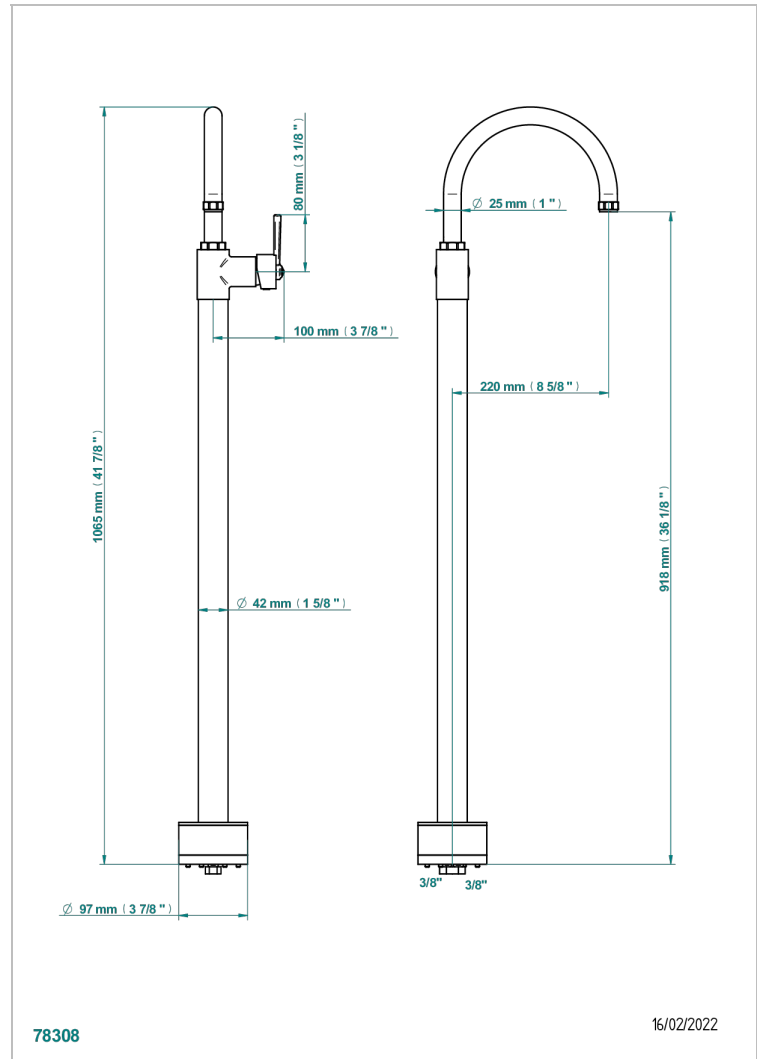

CLUB SAINT-GERMAIN CON MANETAS

G7J-6500S

THG[®]
PARIS

Monomando de lavabo, fijacion y alimentacion por el suelo

CARACTERÍSTICAS

- Club Saint-Germain con manetas
- Monomando de lavabo, fijacion y alimentacion por el suelo

ESPECIFICACIONES TÉCNICAS

- Recommandé : 3 bars (max. 5 bars) - Advised : 43,5 psi (max. 72 psi)
- 8,3 l/min à 3 bars (2.2 gpm at 43.5 psi)

ACABADOS DISPONIBLES

Bronce claro - D01
Cerámica negra mate - D30
Cromo - A02
Cromo / dorado - G02
Cromo mate - C02
Dorado - F01