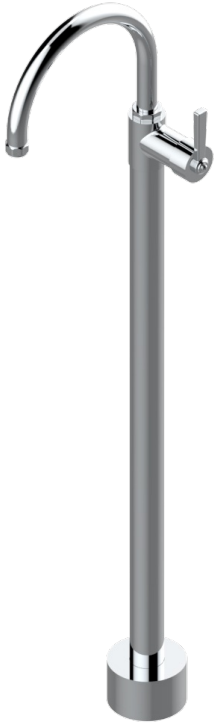

CLUB SAINT-GERMAIN CON MANETAS

G7J-6500S

THG[®]
PARIS

Monomando de lavabo, fijacion y alimentacion por el suelo

CARACTERÍSTICAS

- Club Saint-Germain con manetas
- Monomando de lavabo, fijacion y alimentacion por el suelo

ESPECIFICACIONES TÉCNICAS

- Recommandé : 3 bars (max. 5 bars) - Advised : 43,5 psi (max. 72 psi)
- 8,3 l/min à 3 bars (2.2 gpm at 43.5 psi)

ACABADOS DISPONIBLES

Bronce claro - D01
Cerámica negra mate - D30
Cromo - A02
Cromo / dorado - G02
Cromo mate - C02
Dorado - F01

Dorado mate - F07
Dorado pálido - F30
Dorado pálido mate (sin barniz) - F31
Natural smoked Brass - A13
Níquel - B01
Níquel mate - C01

Níquel viejo - H28
Pvd blush - H62
Pvd blush mate - H60
Pvd color latón - H49
Pvd color latón mate - H50
Pvd color níquel - H55

Pvd color níquel mate - H56
Pvd color oro - H52
Pvd color oro mate - H53
Pvd grafito - H64
Pvd grafito mate - H65
Pvd marrón bronce - F33

Pvd marrón bronce mate - F34
Pvd umber - H66
Pvd umber mate - H67