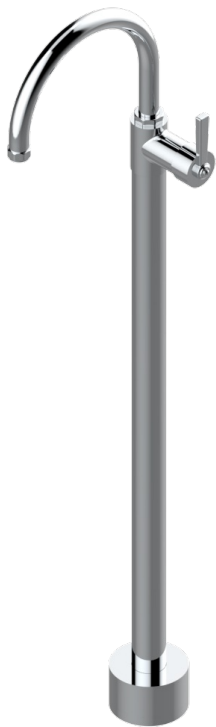

CLUB SAINT-GERMAIN MIT HEBEL

G7J-6500S

Freistehender Waschtisch-Einhebelmischer

THG[®]
PARIS

EIGENSCHAFTEN

- Club Saint-Germain mit Hebel
- Freistehender Waschtisch-Einhebelmischer

TECHNISCHE DATEN

- Recommandé : 3 bars (max. 5 bars) - Advised : 43,5 psi (max. 72 psi)
- 8,3 l/min à 3 bars (2.2 gpm at 43.5 psi)

VERFÜGBARE OBERFLÄCHEN

Altnickel - H28
Blassgold - F30
Blassgold matt unlackiert - F31
Bronze hell - D01
Chrom - A02
Chrom / gold - G02

Chrom matt - C02
Gold - F01
Gold matt - F07
Mattschwarz keramik - D30
Natural smoked Brass - A13
Nickel matt - C01

Pvd blush - H62
Pvd blush matt - H60
Pvd bronze braun - F33
Pvd bronze braun matt - F34
Pvd gold - H52
Pvd gold matt - H53

Pvd graphite - H64
Pvd graphite matt - H65
Pvd messing - H49
Pvd messing matt - H50
Pvd nickel - H55
Pvd nickel matt - H56

Pvd umber - H66
Pvd umber matt - H67
Silbernichel - B01