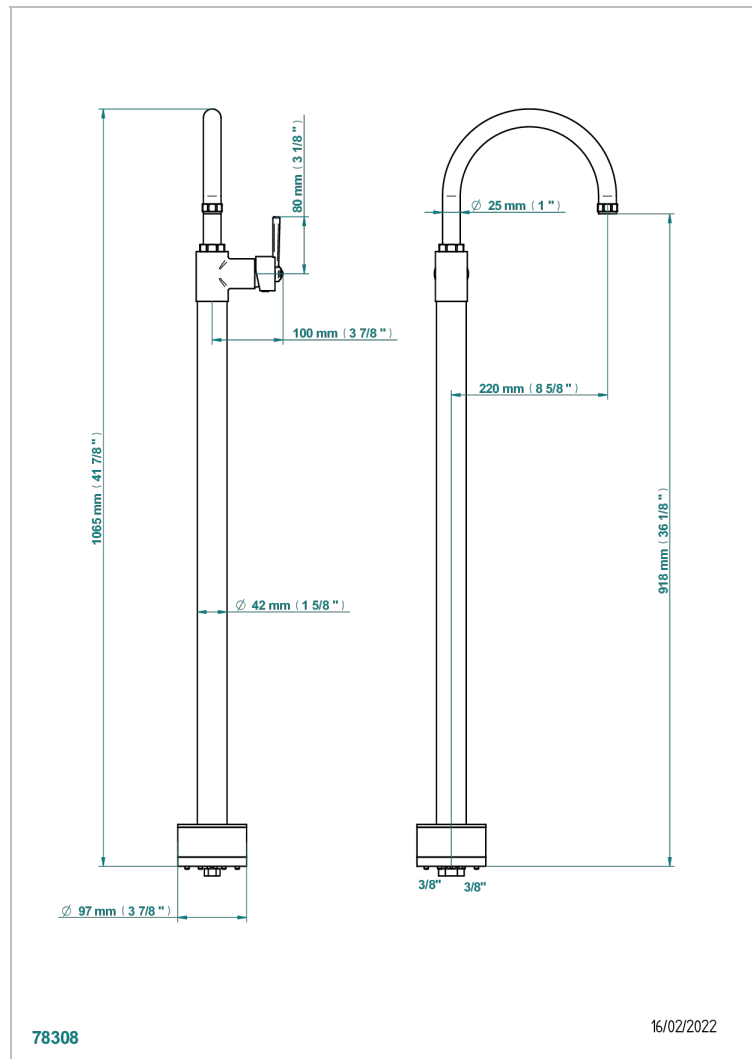

CLUB SAINT-GERMAIN MIT HEBEL

G7J-6500S

Freistehender Waschtisch-Einhebelmischer

THG[®]
PARIS

EIGENSCHAFTEN

- Club Saint-Germain mit Hebel
- Freistehender Waschtisch-Einhebelmischer

TECHNISCHE DATEN

- Recommandé : 3 bars (max. 5 bars) - Advised : 43,5 psi (max. 72 psi)
- 8,3 l/min à 3 bars (2.2 gpm at 43.5 psi)

VERFÜGBARE OBERFLÄCHEN

Altnickel - H28
Blassgold - F30
Blassgold matt unlackiert - F31
Bronze hell - D01
Chrom - A02
Chrom / gold - G02

Chrom matt - C02
Gold - F01
Gold matt - F07
Mattschwarz keramik - D30
Natural smoked Brass - A13
Nickel matt - C01

Pvd umber - H66
Pvd umber matt - H67
Silbernichel - B01