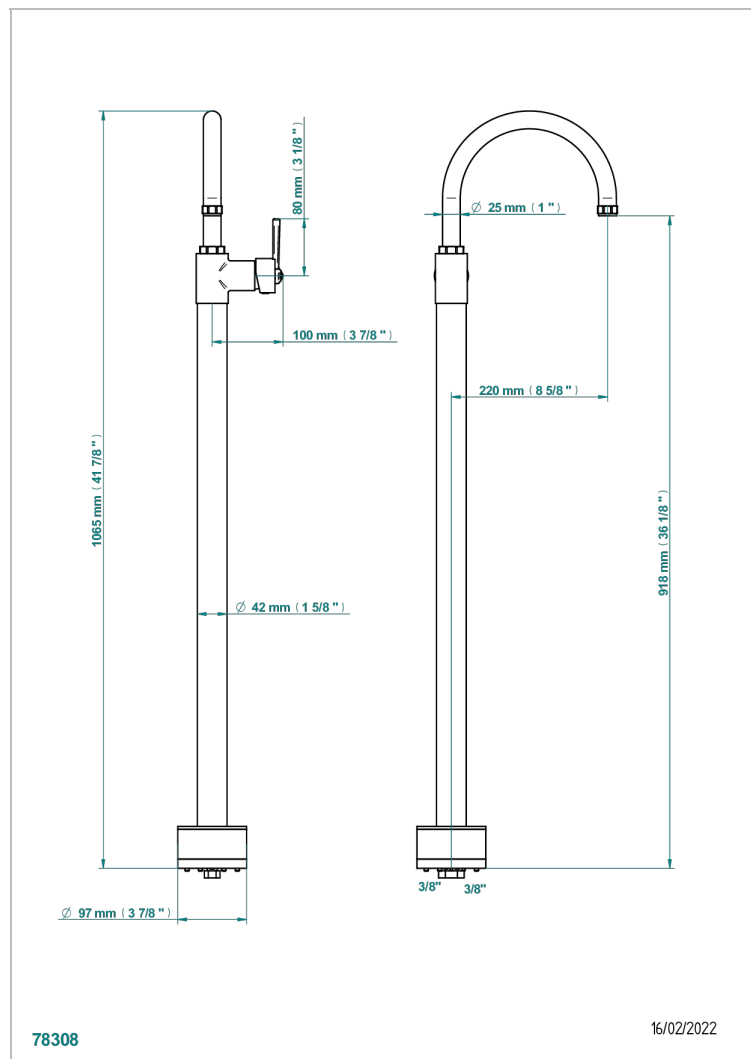

CLUB SAINT-GERMAIN WITH LEVER

G7J-6500S

Смеситель для раковины свободностоящий

THG[®]
PARIS

ХАРАКТЕРИСТИКИ

- Club Saint-Germain with lever
- Смеситель для раковины свободностоящий

ТЕХНИЧЕСКИЕ ХАРАКТЕРИСТИКИ

- Recommandé : 3 bars (max. 5 bars) - Advised : 43,5 psi (max. 72 psi)
- 8,3 l/min à 3 bars (2.2 gpm at 43.5 psi)

ДОСТУПНЫЕ ВАРИАНТЫ ПОКРЫТИЙ

Black ceram - D30
Blush PVD - H62
Graphite PVD - H64
Matt Umber PVD - H67
Matt blush PVD - H60
Matt graphite PVD - H65