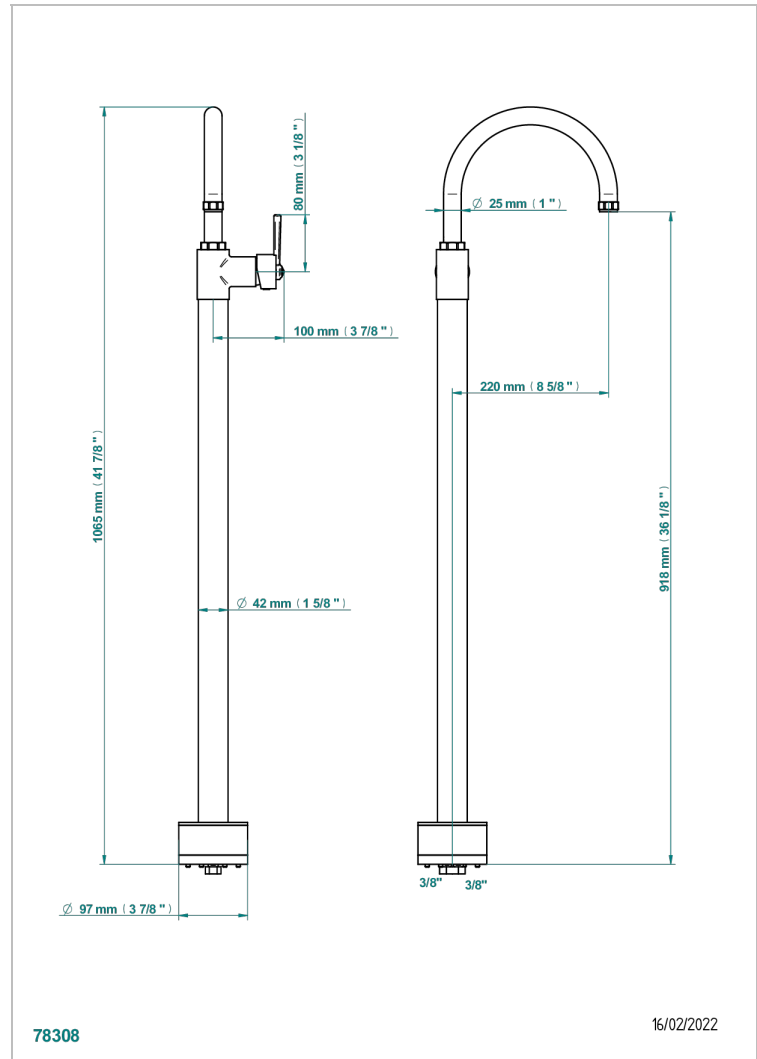

CLUB SAINT-GERMAIN A MANETTES

G7J-6500S

THG[®]
PARIS

Mitigeur de lavabo sur colonne, fixation et alimentation au sol

CARACTÉRISTIQUES

- Club Saint-Germain à manettes
- Mitigeur de lavabo sur colonne, fixation et alimentation au sol

SPÉCIFICATIONS TECHNIQUES

- Recommandé : 3 bars (max. 5 bars) - Advised : 43,5 psi (max. 72 psi)
- 8,3 l/min à 3 bars (2.2 gpm at 43.5 psi)

FINITIONS DISPONIBLES

Bronze clair - D01
Chromé - A02
Chromé / doré - G02
Chromé mat - C02
Doré brillant - F01
Doré mat - F07