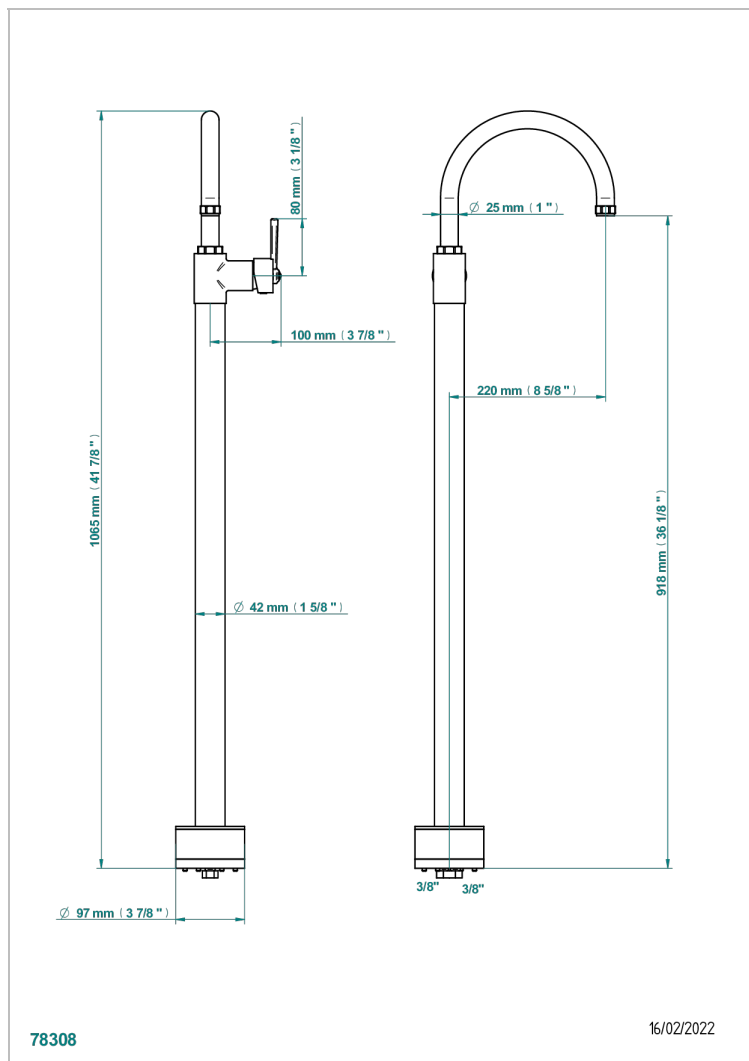

CLUB SAINT-GERMAIN CON MANETAS

G7J-6500S

THG[®]
PARIS

Monomando de lavabo, fijacion y alimentacion por el suelo

CARACTERÍSTICAS

- Club Saint-Germain con manetas
- Monomando de lavabo, fijacion y alimentacion por el suelo

ESPECIFICACIONES TÉCNICAS

- Recommandé : 3 bars (max. 5 bars) - Advised : 43,5 psi (max. 72 psi)
- 8,3 l/min à 3 bars (2.2 gpm at 43.5 psi)

ACABADOS DISPONIBLES

Bronce claro - D01
Cerámica negra mate - D30
Cromo - A02
Cromo / dorado - G02
Cromo mate - C02
Dorado - F01