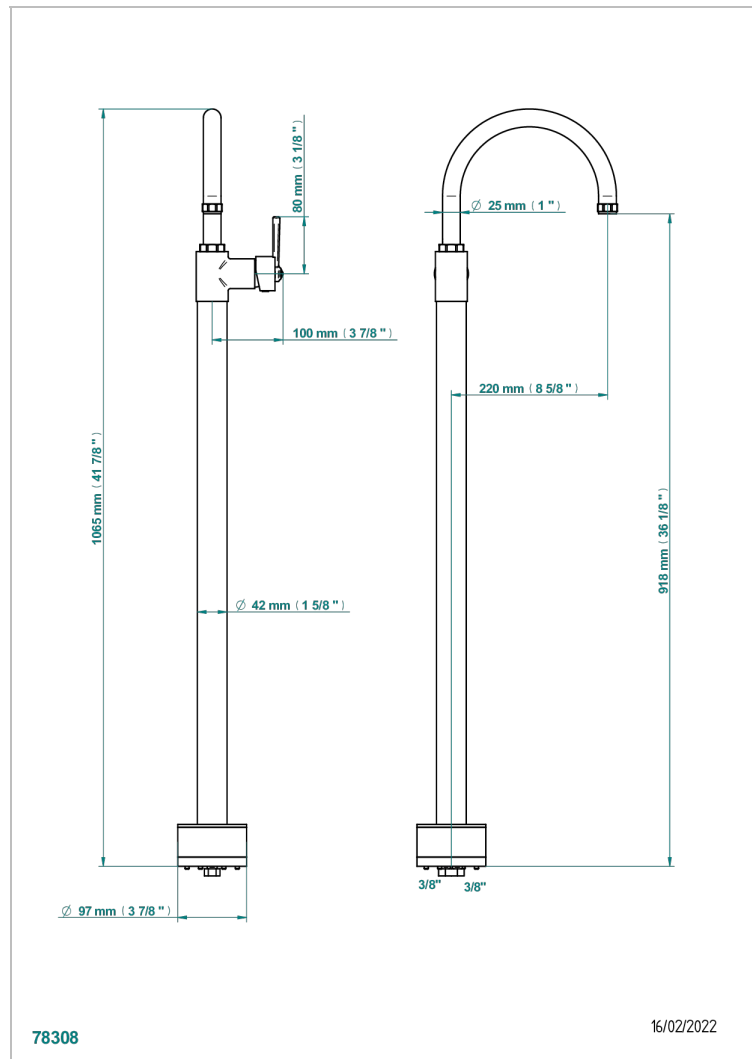

CLUB SAINT-GERMAIN MIT HEBEL

G7J-6500S

Freistehender Waschtisch-Einhebelmischer

THG[®]
PARIS

EIGENSCHAFTEN

- Club Saint-Germain mit Hebel
- Freistehender Waschtisch-Einhebelmischer

TECHNISCHE DATEN

- Recommandé : 3 bars (max. 5 bars) - Advised : 43,5 psi (max. 72 psi)
- 8,3 l/min à 3 bars (2.2 gpm at 43.5 psi)

VERFÜGBARE OBERFLÄCHEN

Altnickel - H28
Blassgold - F30
Blassgold matt unlackiert - F31
Bronze hell - D01
Chrom - A02
Chrom / gold - G02

Chrom matt - C02
Gold - F01
Gold matt - F07
Mattschwarz keramik - D30
Natural smoked Brass - A13
Nickel matt - C01