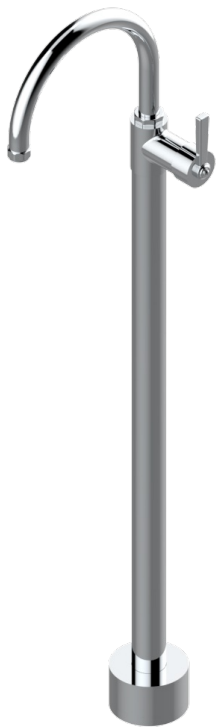

CLUB SAINT-GERMAIN MIT HEBEL

G7J-6500S

Freistehender Waschtisch-Einhebelmischer

THG[®]
PARIS

EIGENSCHAFTEN

- Club Saint-Germain mit Hebel
- Freistehender Waschtisch-Einhebelmischer

TECHNISCHE DATEN

- Recommandé : 3 bars (max. 5 bars) - Advised : 43,5 psi (max. 72 psi)
- 8,3 l/min à 3 bars (2.2 gpm at 43.5 psi)

VERFÜGBARE OBERFLÄCHEN

Altnickel - H28
Blassgold - F30
Blassgold matt unlackiert - F31
Bronze hell - D01
Chrom - A02
Chrom / gold - G02

Chrom matt - C02
Gold - F01
Gold matt - F07
Mattschwarz keramik - D30
Natural smoked Brass - A13
Nickel matt - C01

Pvd blush - H62
Pvd blush matt - H60
Pvd bronze braun - F33
Pvd bronze braun matt - F34
Pvd gold - H52
Pvd gold matt - H53

Pvd graphite - H64
Pvd graphite matt - H65
Pvd messing - H49
Pvd messing matt - H50
Pvd nickel - H55
Pvd nickel matt - H56

Pvd umber - H66
Pvd umber matt - H67
Silbernickel - B01