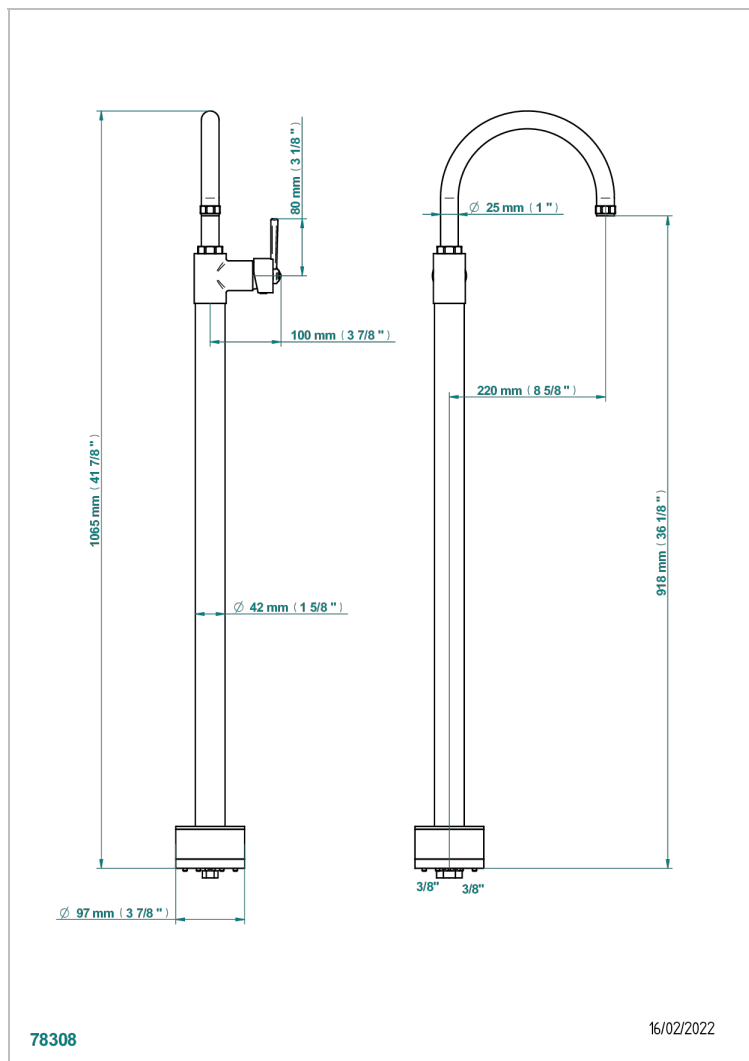

CLUB SAINT-GERMAIN WITH LEVER

G7J-6500S

入地固件与供水管台盆温控龙头

THG[®]
PARIS

特色

- Club Saint-Germain with lever
- 入地固件与供水管台盆温控龙头

技术特征

- Recommandé : 3 bars (max. 5 bars) - Advised : 43,5 psi (max. 72 psi)
- 8,3 l/min à 3 bars (2.2 gpm at 43.5 psi)

PVD棕铜 - F33
PVD金色 - H52
PVD镍 - H55
Umber PVD - H66
哑光浅金 - F31
哑光金 - F07

哑光铬 - C02
哑光镍 - C01
复古镍 - H28
抛光金 (24K金) - F01
抛光铬 - A02
抛光铬/抛光金 - G02

抛光镍 - B01
浅金 - F30
漆面铜 - D01